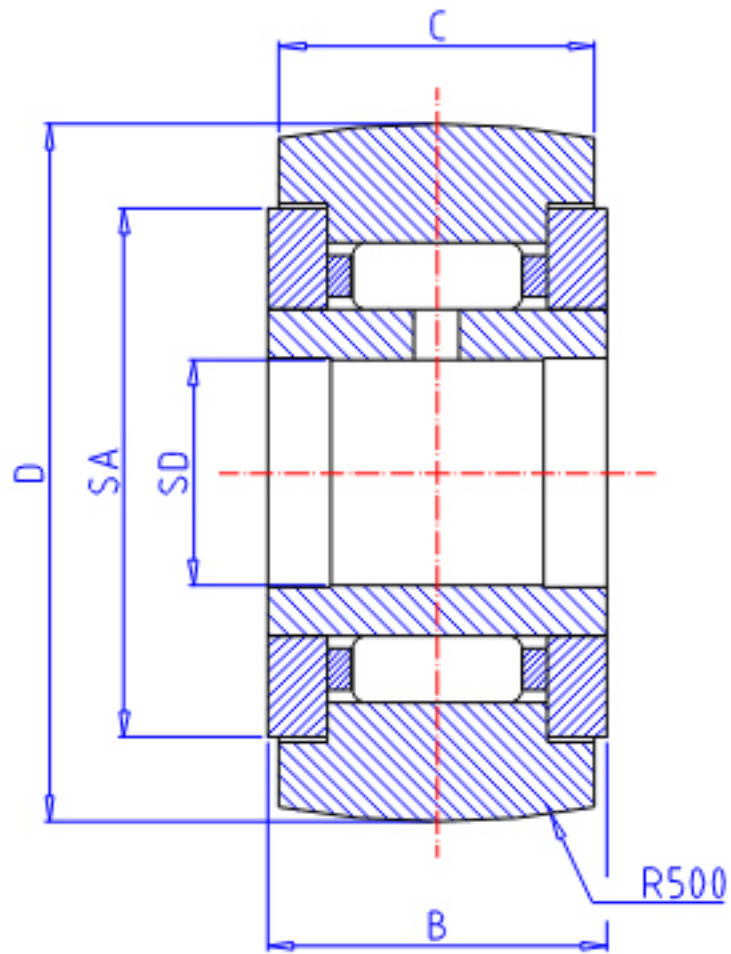

参考资料:<http://www.sozhou.com/p/d11d074b.html>