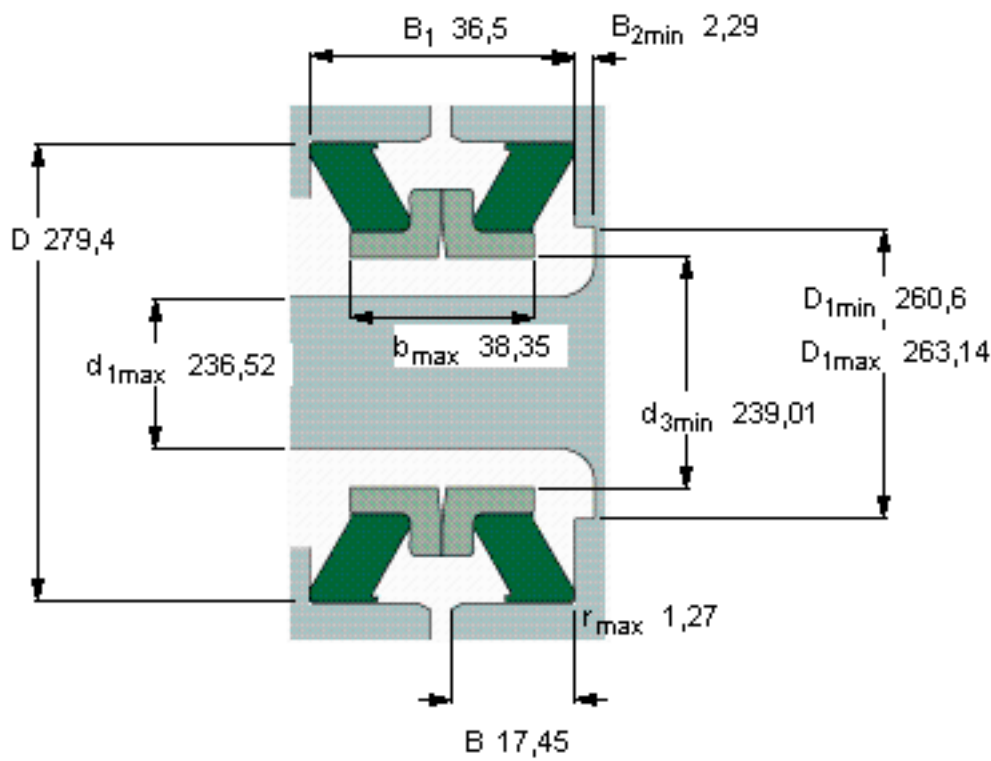

SKF 93115参数

主要尺寸	$D_1$ 最大	236.52	mm	-
	D	279.4	mm	-
	$B_1$	36.5	mm	-
	$d_3$ 最小	239.01	mm	-
	B	17.45	mm	-
型号	型号	93115	-	-

SKF 93115图片

参考资料:<http://www.sozhou.com/p/d08cf085.html>