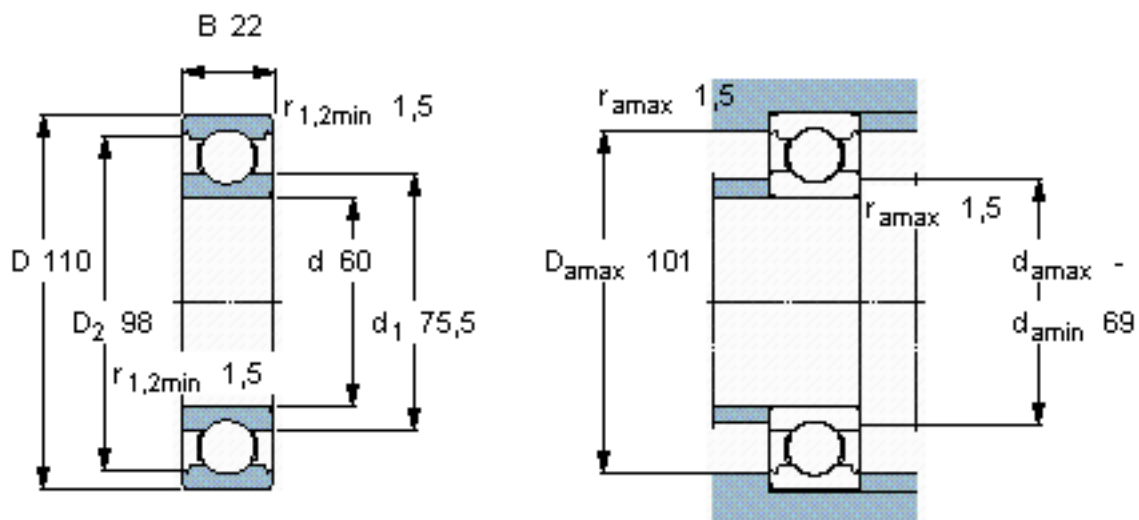

SKF 6212/W64 *参数

主要尺寸	d	60	mm	-
	D	110	mm	-
	B	22	mm	-
基本额定载荷	C	55300	N	动载荷
	C_0	36000	N	静载荷
疲劳载荷极限	P_u	1530	N	-
极限转速	极限转速	3400	r/min	-
重量	重量	780	g	-
型号	* SKF 探索者轴承	6212/W64 *	-	-

SKF 6212/W64 *图片

计算系数

k_r 0,025