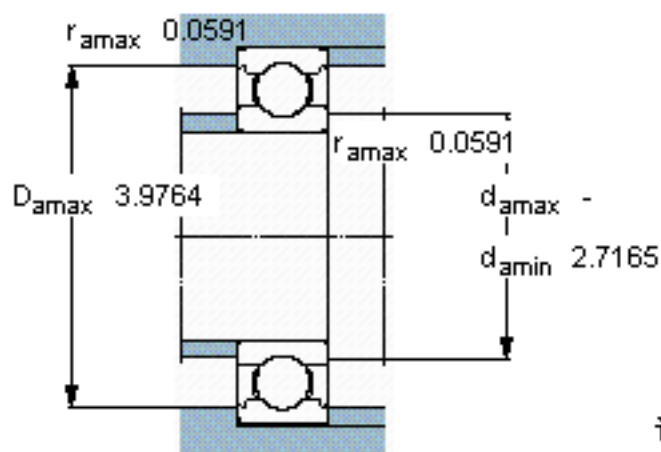

计算系数

k_r 0,025

f_0 14