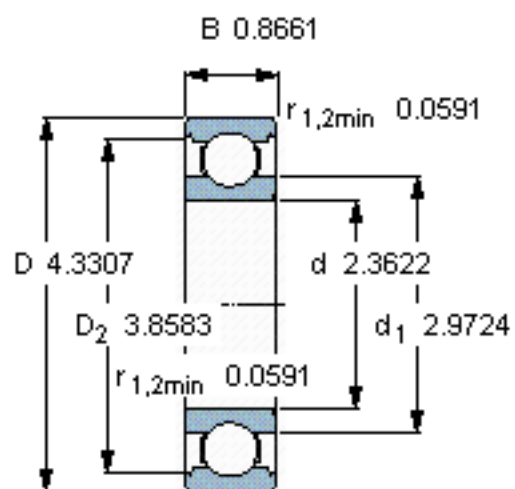

计算系数

k_r 0,025

f_0 14