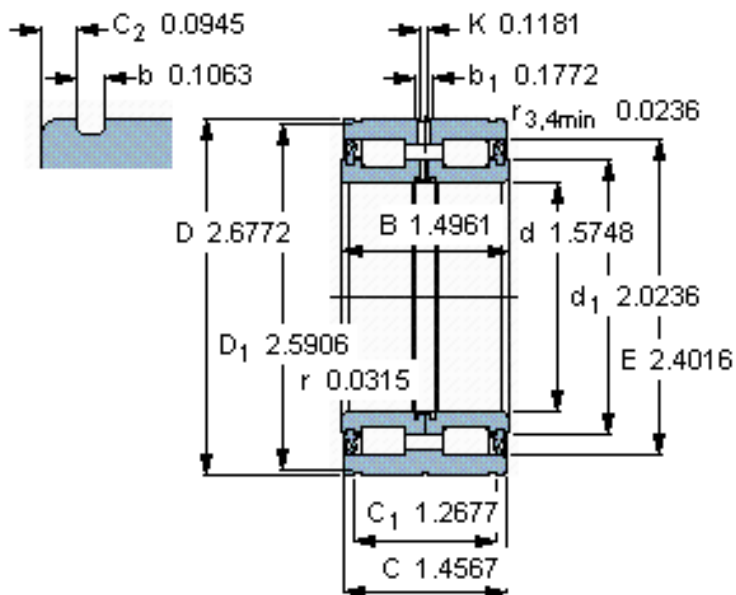

SKF NNF 5008 ADB-2LSV参数

主要尺寸	d	40	mm	-
	D	68	mm	-
	B	38	mm	-
基本额定载荷	C	85800	N	动载荷
	C_0	116000	N	静载荷
疲劳载荷极限	P_u	13400	N	-
额定转速	参考转速	-	r/min	-
	极限转速	2000	r/min	-
重量	重量	560	g	-
型号	型号	NNF 5008 ADB-2LSV	-	-

SKF NNF 5008 ADB-2LSV图片

参考资料: <http://www.sozhou.com/p/cfee39c1.html>

计算系数
 k_r 0,4

适宜的止动环

Seeger SW 68
 DIN 471 68x2.5

C_{a1}
 C_{a2}