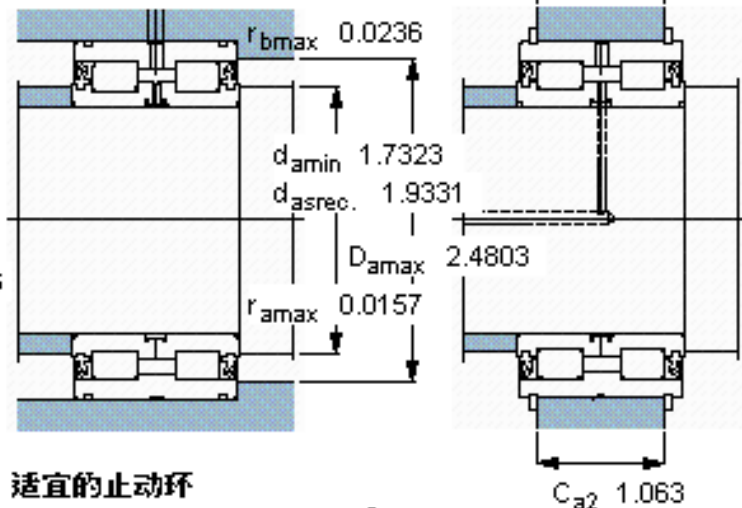

SKF NNF 5008 ADB-2LSV参数

主要尺寸	d	40	mm	-
	D	68	mm	-
	B	38	mm	-
基本额定载荷	C	85800	N	动载荷
	C_0	116000	N	静载荷
疲劳载荷极限	P_u	13400	N	-
额定转速	参考转速	-	r/min	-
	极限转速	2000	r/min	-
重量	重量	560	g	-
型号	型号	NNF 5008 ADB-2LSV	-	-

SKF NNF 5008 ADB-2LSV图片

参考资料: <http://www.sozhou.com/p/cfee39c1.html>

计算系数
 k_r 0,4

适宜的止动环

Seeger SW 68
 DIN 471 68x2.5

C_{a1}
 C_{a2}