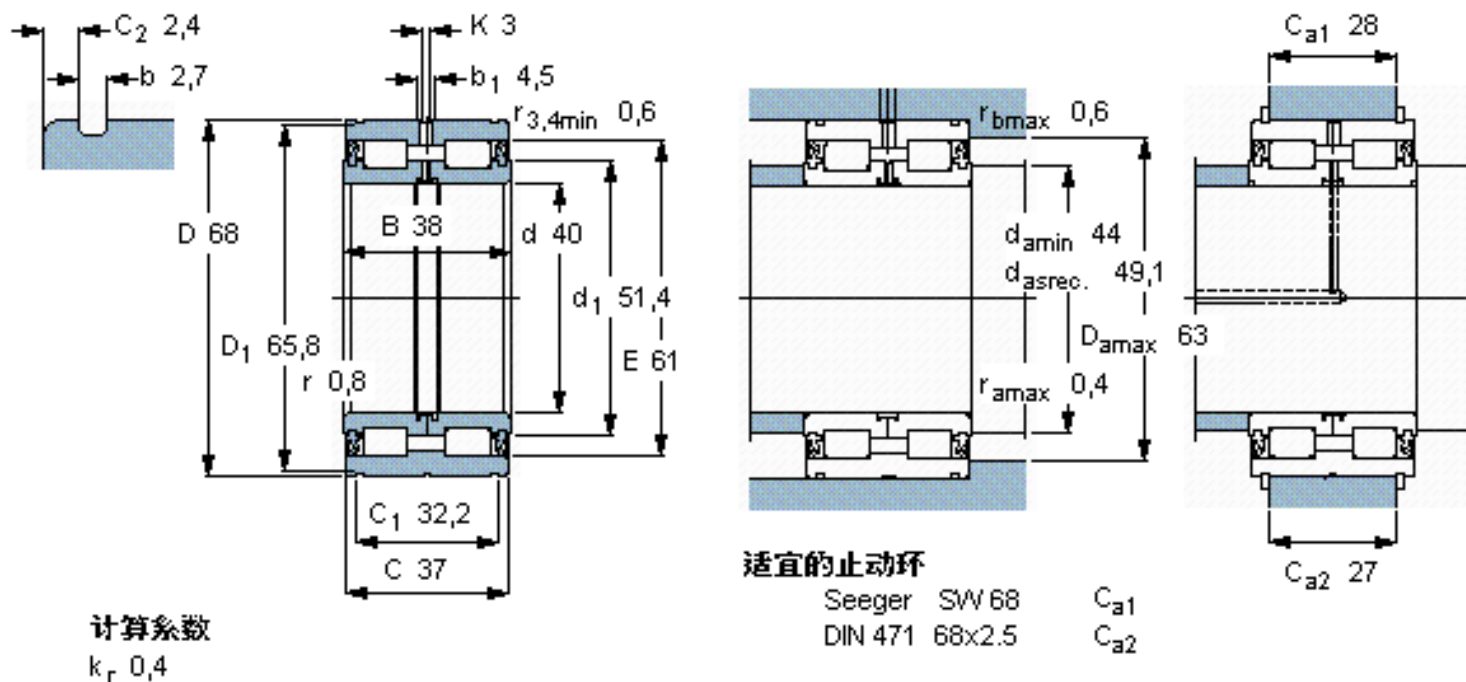

SKF NNF 5008 ADB-2LSV参数

主要尺寸	d	40	mm	-
	D	68	mm	-
	B	38	mm	-
基本额定载荷	C	85800	N	动载荷
	C_0	116000	N	静载荷
疲劳载荷极限	P_u	13400	N	-
额定转速	参考转速	-	r/min	-
	极限转速	2000	r/min	-
重量	重量	560	g	-
型号	型号	NNF 5008 ADB-2LSV	-	-

SKF NNF 5008 ADB-2LSV图片

参考资料: <http://www.sozhou.com/p/cfee39c1.html>

计算系数
 k_r 0,4

适宜的止动环

Seeger SW 68
 DIN 471 68x2.5

C_{a1}
 C_{a2}