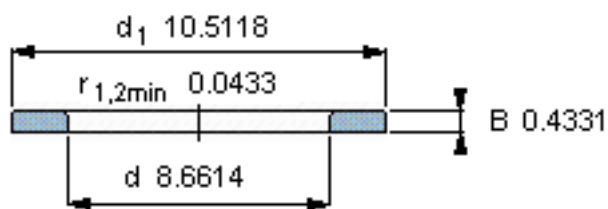

SKF WS 81144参数

尺寸	d	220	mm	-
	D	-	mm	-
	B	11	mm	-
	d_1	267	mm	-
	D_1	-	mm	-
	$r_1、r_{1.2}$	1.1	mm	-
重量	重量	1540	g	-
型号	型号	WS 81144	-	-

SKF WS 81144图片

轴垫圈

轴垫圈

参考资料:<http://www.sozhou.com/p/cfdefdbc.html>