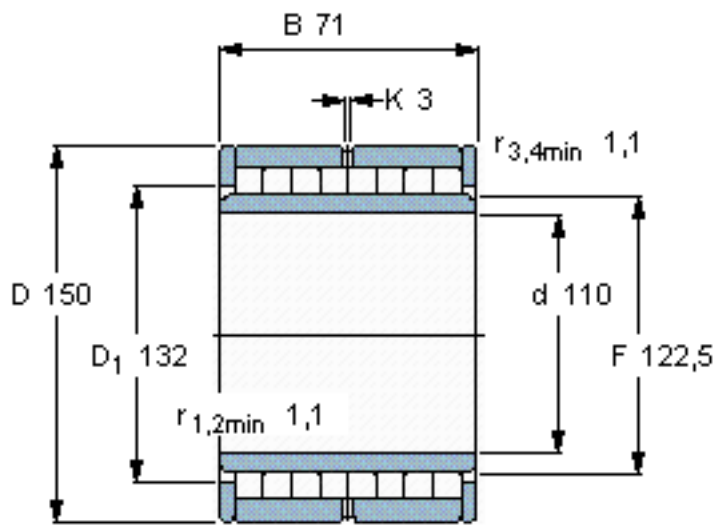

SKF NNU 6922 V参数

主要尺寸	d	110	mm	-
	D	150	mm	-
	B	71	mm	-
基本额定载荷	C	352000	N	动载荷
	C_0	980000	N	静载荷
疲劳载荷极限	P_u	118000	N	-
额定转速	参考转速	630	r/min	-
	极限转速	750	r/min	-
重量	重量	4050	g	-
型号	型号	NNU 6922 V	-	-

SKF NNU 6922 V图片