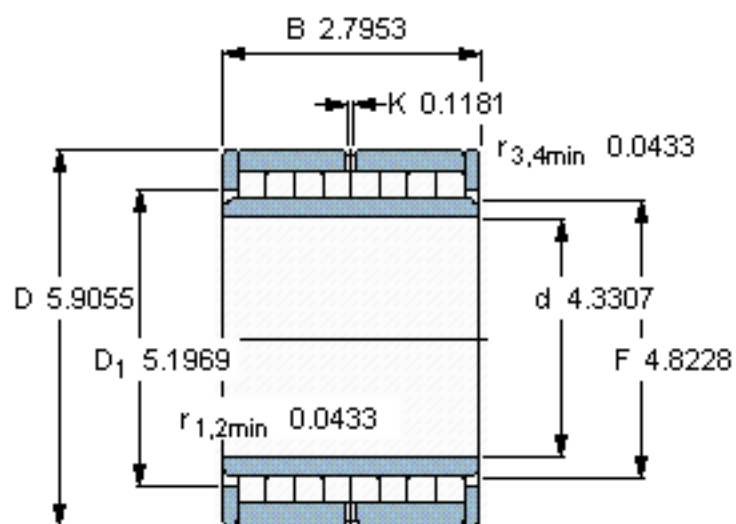

计算系数

k_r 0,58