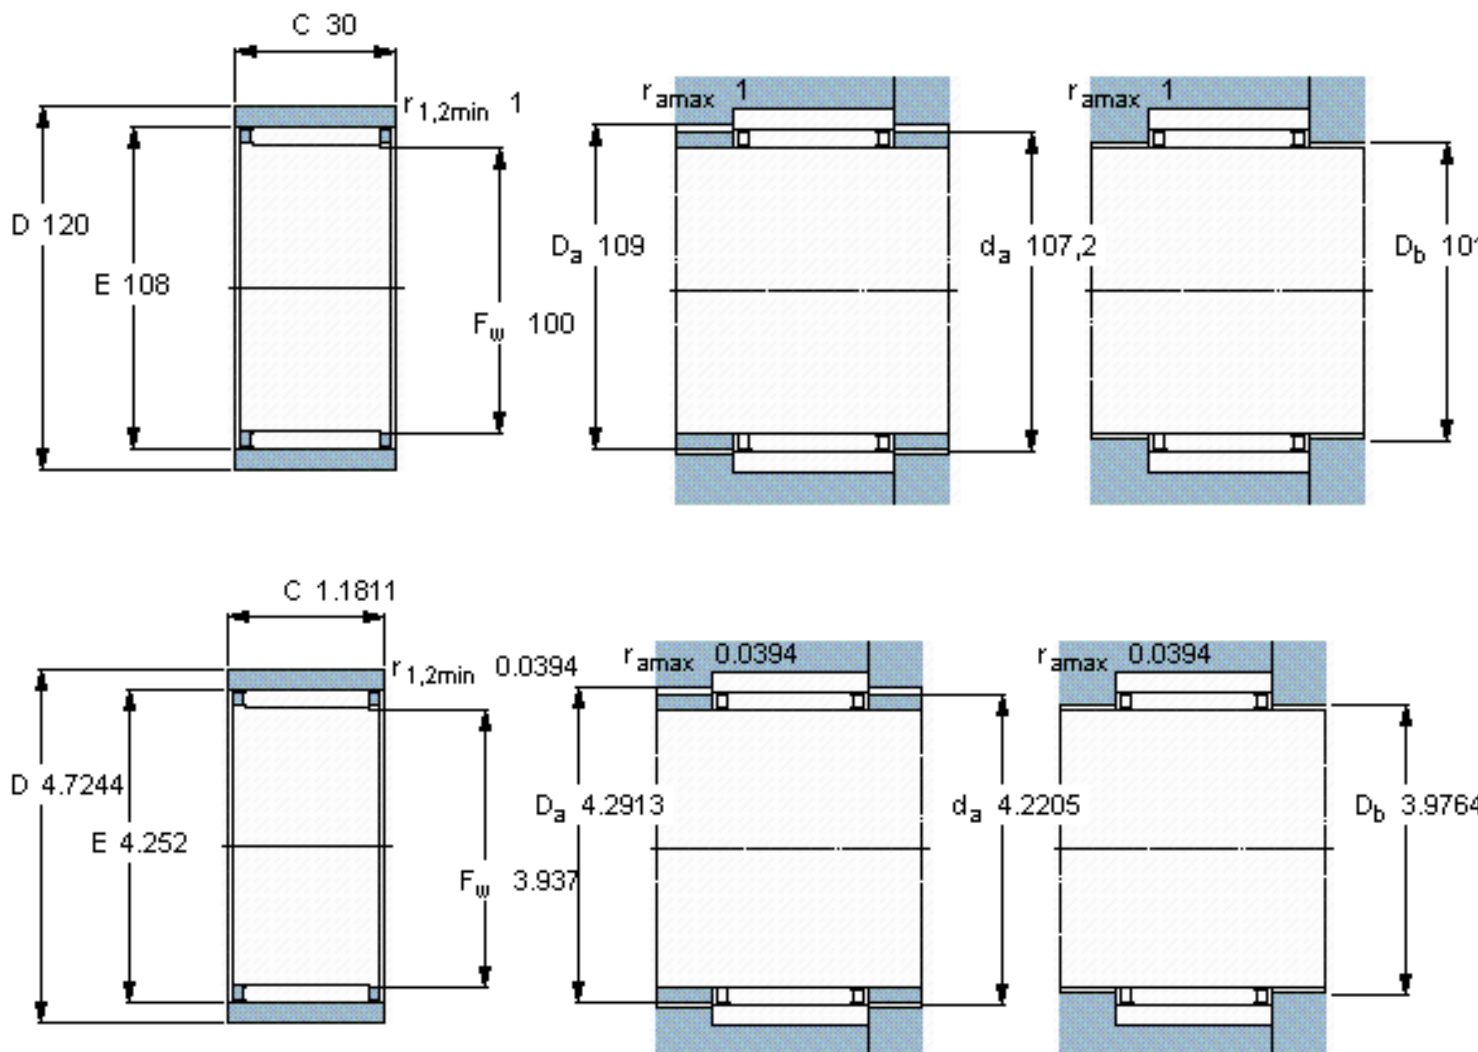

SKF RNAO 100x120x30参数

主要尺寸	$F_w$	100	mm	-
	D	120	mm	-
	C	30	mm	-
基本额定载荷	C	67100	N	动载荷
	$C_0$	190000	N	静载荷
疲劳载荷极限	$P_u$	23600	N	-
额定转速	参考转速	4000	r/min	-
	极限转速	4800	r/min	-
重量	重量	690	g	-
型号	型号	RNAO 100x120x30	-	-

SKF RNAO 100x120x30图片

参考资料:<http://www.sozhou.com/p/cf5a27ed.html>