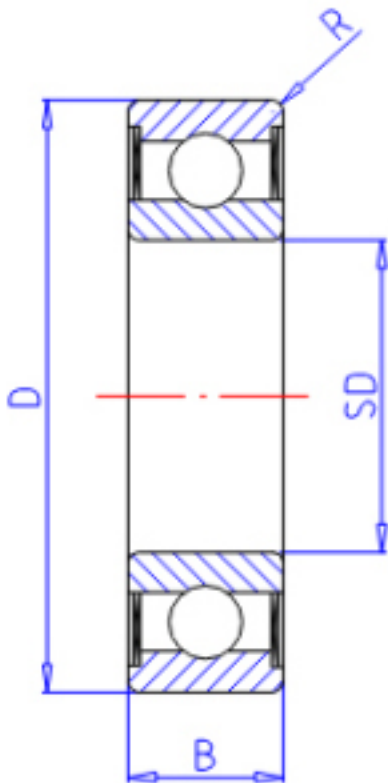

KOYO 626-2RS参数

主要尺寸	SD	6.0	mm	内径
	D	19	mm	外径
	B	6.0	mm	宽度
	R	0.30	mm	(最小)
型号	ORDER	626-2RS		型号
基本额定载荷	C	2350	N	动载荷
	C0	890	N	静载荷
极限转速	NG	27000	1/min	脂润滑
	NO	0	1/min	油润滑

KOYO 626-2RS图片

参考资料:<http://www.sozhou.com/p/cf1cfa73.html>