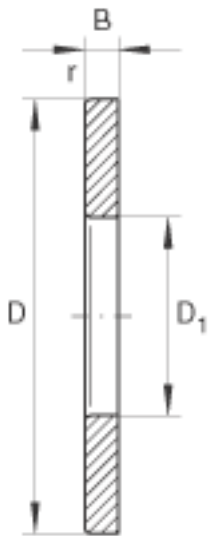

INA GS89426参数

尺寸	D_1	134	mm	-
	D	270	mm	-
	B	28.5	mm	-
	r_{min}	4	mm	-
重量	m	9500	g	质量

INA GS89426图片

参考资料:<http://www.sozhou.com/p/cd5cffb6.html>