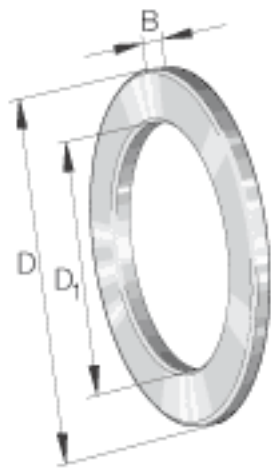

INA GS89426参数

尺寸	D_1	134	mm	-
	D	270	mm	-
	B	28.5	mm	-
	r_{min}	4	mm	-
重量	m	9500	g	质量

INA GS89426图片

参考资料:<http://www.sozhou.com/p/cd5cffb6.html>