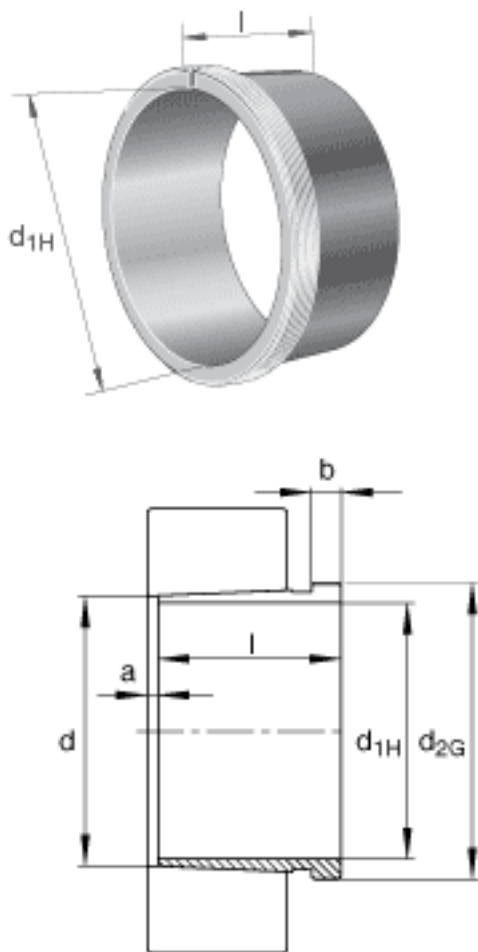

FAG AH24072-H参数

尺寸	d_{1H}	340	mm	-
	l	206	mm	-
	a	20	mm	-
	d	360	mm	-
	d_{2G}	Tr380x5	mm	-
	e	8.5	mm	-
	R_o	G1/8		-
	t	12	mm	-
说明		340	mm	轴
重量	m	22300	g	质量
尺寸	b	26	mm	-

FAG AH24072-H图片

参考资料:<http://www.sozhou.com/p/cbd28c9c.html>