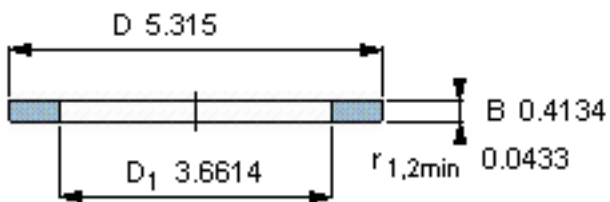

SKF GS 81218参数

尺寸	d	90	mm	-
	D	135	mm	-
	B	10.5	mm	-
	d ₁	-	mm	-
	D ₁	93	mm	-
	r ₁ 、r _{1.2}	1.1	mm	-
重量	重量	650	g	-
型号	型号	GS 81218	-	-

SKF GS 81218图片

轴承座垫圈

轴承座垫圈

参考资料:<http://www.sozhou.com/p/cbb04e8a.html>