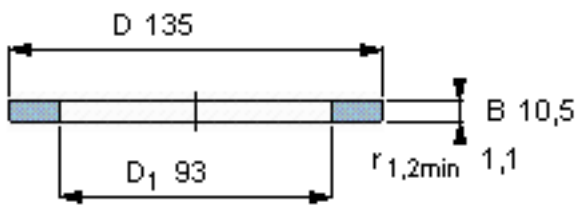

SKF GS 81218参数

尺寸	d	90	mm	-
	D	135	mm	-
	B	10.5	mm	-
	d ₁	-	mm	-
	D ₁	93	mm	-
	r ₁ 、r _{1.2}	1.1	mm	-
重量	重量	650	g	-
型号	型号	GS 81218	-	-

SKF GS 81218图片

轴承座垫圈

轴承座垫圈

参考资料:<http://www.sozhou.com/p/cbb04e8a.html>