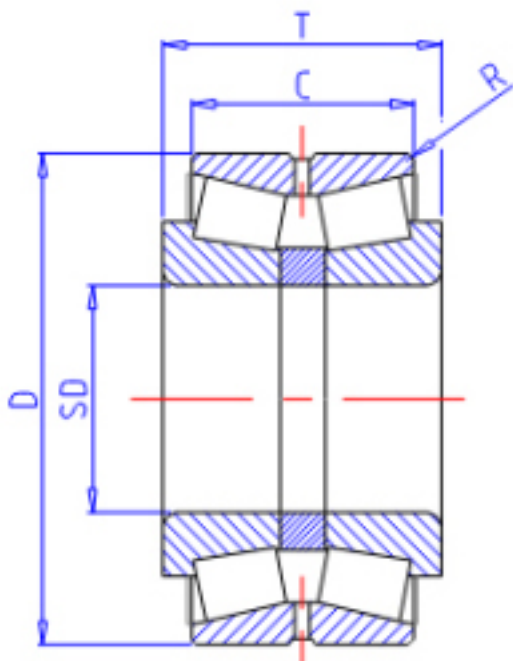

KOYO 46392参数

主要尺寸	SD	460	mm	内径
	D	760	mm	外径
	T	240	mm	-
	C	214.0	mm	宽度
	R	7.5	mm	(最小)
型号	ORDER	46392		型号
基本额定载荷	CR	4580000	N	动载荷
	CO	9000000	N	静载荷

KOYO 46392图片

参考资料:<http://www.sozhou.com/p/cb3d9d50.html>