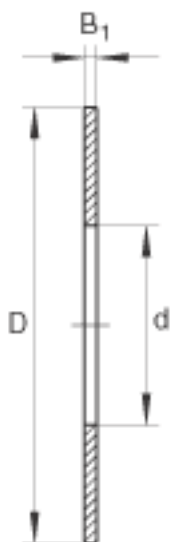

INA TWD1423参数

尺寸	d	22.225	mm	-
	D	36.513	mm	-
	B ₁	3.2	mm	-
重量	m	17	g	质量

INA TWD1423图片

参考资料:<http://www.sozhou.com/p/caa29d24.html>