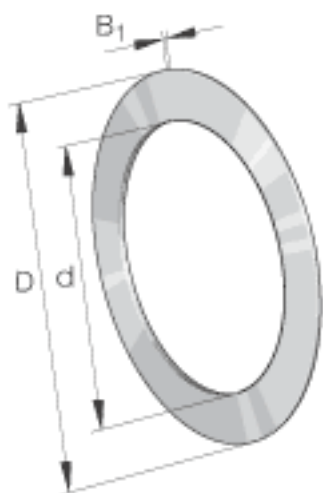

INA TWD1423参数

尺寸	d	22.225	mm	-
	D	36.513	mm	-
	B ₁	3.2	mm	-
重量	m	17	g	质量

INA TWD1423图片

参考资料:<http://www.sozhou.com/p/caa29d24.html>