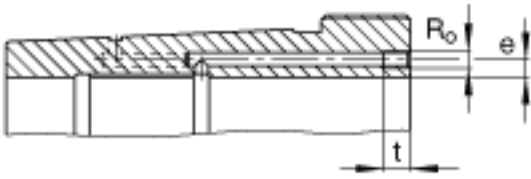

FAG AH241/750G-H参数

尺寸	d_{1H}	710	mm	-
	l	520	mm	-
	a	28	mm	-
	b	45	mm	-
	d	750	mm	-
	d_{2G}	Tr800x7	mm	-
	e	15	mm	-
	R_o	G1/4		-
	t	15	mm	-
说明		710	mm	轴
重量	m	241000	g	质量

FAG AH241/750G-H图片

参考资料:<http://www.sozhou.com/p/ca95706e.html>