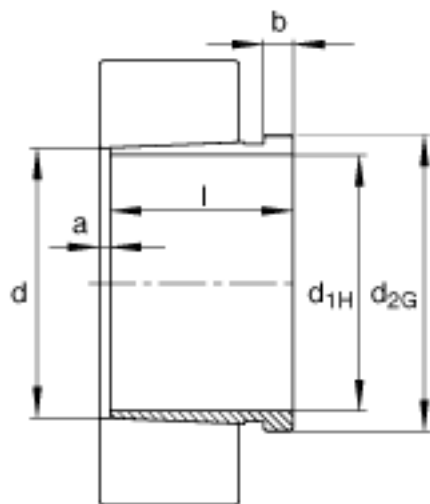

FAG AH241/750G-H参数

尺寸	d_{1H}	710	mm	-
	l	520	mm	-
	a	28	mm	-
	b	45	mm	-
	d	750	mm	-
	d_{2G}	Tr800x7	mm	-
	e	15	mm	-
	R_o	G1/4		-
	t	15	mm	-
说明		710	mm	轴
重量	m	241000	g	质量

FAG AH241/750G-H图片

参考资料:<http://www.sozhou.com/p/ca95706e.html>