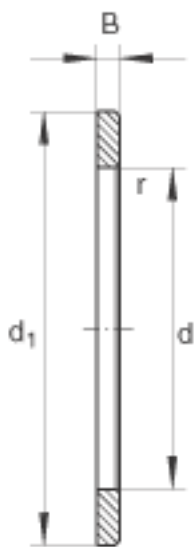

INA WS81222参数

尺寸	d	110	mm	-
	d <sub>1</sub>	160	mm	-
	B	11.5	mm	-
	r <sub>min</sub>	1.1	mm	-
重量	m	880	g	质量

INA WS81222图片

参考资料:<http://www.sozhou.com/p/ca4a3faa.html>