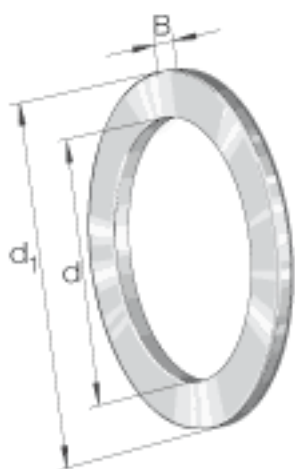

INA WS81222参数

尺寸	d	110	mm	-
	d <sub>1</sub>	160	mm	-
	B	11.5	mm	-
	r <sub>min</sub>	1.1	mm	-
重量	m	880	g	质量

INA WS81222图片

参考资料:<http://www.sozhou.com/p/ca4a3faa.html>