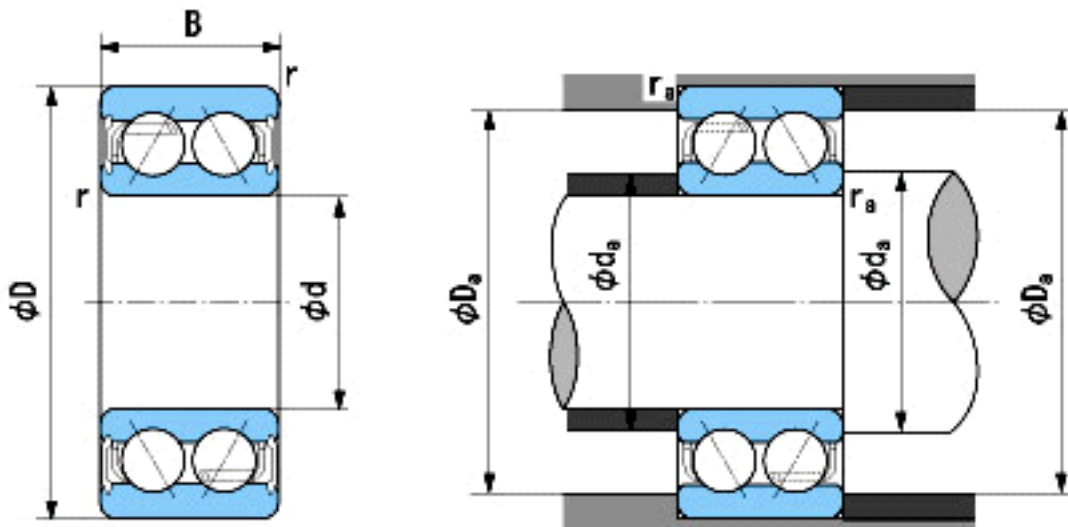

**NACHI 5204A-2NS参数**

外形尺寸	d	20	mm	内径
	D	47	mm	外径
	B	20.6	mm	宽度
	r	1~1.5	mm	径向
	r	1~3	mm	径向
安装尺寸	da (min)	26	mm	(最小)
	Da (max)	41	mm	(最大)
	ra (max)	1	mm	(最大)
重量	Mass	120	g	重量
基本额定载荷	Cr	19000	N	动载荷
	Cor	12100	N	静载荷
极限速度	Grease	9500	r/min	脂润滑
	Oil	-	r/min	油润滑

**NACHI 5204A-2NS图片**

参考资料:<http://www.sozhou.com/p/c9a2d184.html>