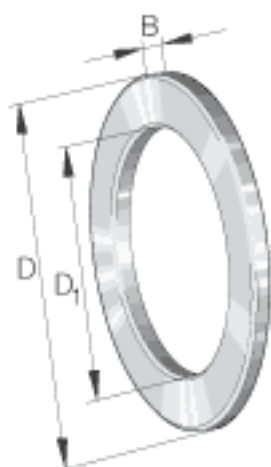

INA GS81120参数

尺寸	D_1	102	mm	-
	D	135	mm	-
	B	7	mm	-
	r_{min}	1	mm	-
重量	m	350	g	质量

INA GS81120图片

参考资料:<http://www.sozhou.com/p/c909ad85.html>