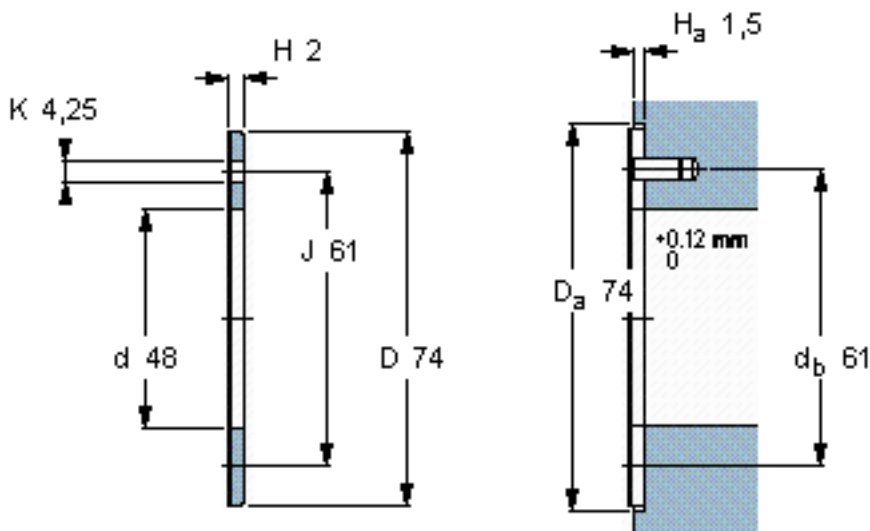

SKF PCMW 487402 B参数

主要尺寸	d	48	mm	-
	D	74	mm	-
	H	2	mm	-
	J	61	mm	-
	K	4.25	mm	-
基本额定载荷	C	200000	N	动载荷
	C_0	620000	N	静载荷
重量	重量	37	g	-
型号	型号	PCMW 487402 B	-	-

SKF PCMW 487402 B图片

特定负荷系数
材料常数

K 80
 K_M 300

参考资料:<http://www.sozhou.com/p/c8a40929.html>