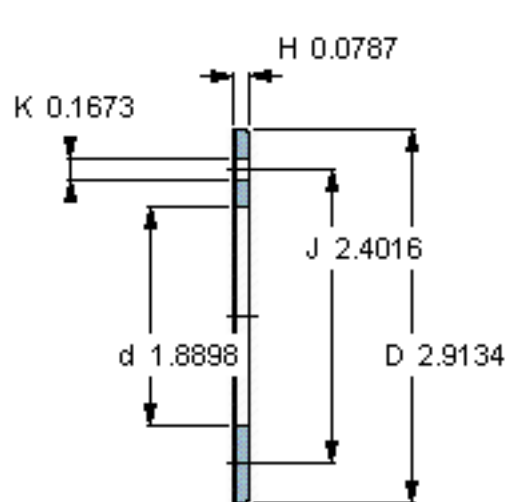

SKF PCMW 487402 B参数

主要尺寸	d	48	mm	-
	D	74	mm	-
	H	2	mm	-
	J	61	mm	-
	K	4.25	mm	-
基本额定载荷	C	200000	N	动载荷
	C_0	620000	N	静载荷
重量	重量	37	g	-
型号	型号	PCMW 487402 B	-	-

SKF PCMW 487402 B图片

特定负荷系数
材料常数

K 80
 K_M 300

参考资料:<http://www.sozhou.com/p/c8a40929.html>

特定負荷系数
材料常数

K 80
 K_M 300