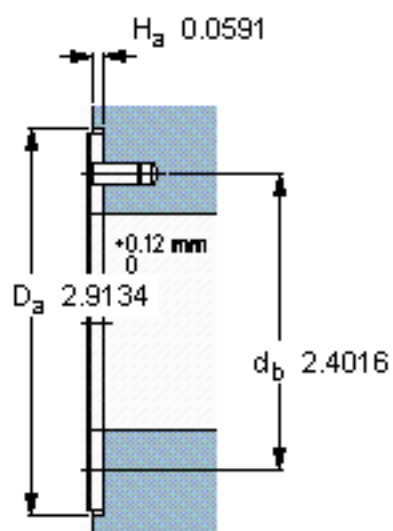

SKF PCMW 487402 B参数

主要尺寸	d	48	mm	-
	D	74	mm	-
	H	2	mm	-
	J	61	mm	-
	K	4.25	mm	-
基本额定载荷	C	200000	N	动载荷
	C_0	620000	N	静载荷
重量	重量	37	g	-
型号	型号	PCMW 487402 B	-	-

SKF PCMW 487402 B图片

特定负荷系数
材料常数

K 80
 K_M 300

参考资料:<http://www.sozhou.com/p/c8a40929.html>

特定負荷系数
材料常数

K 80
 K_M 300