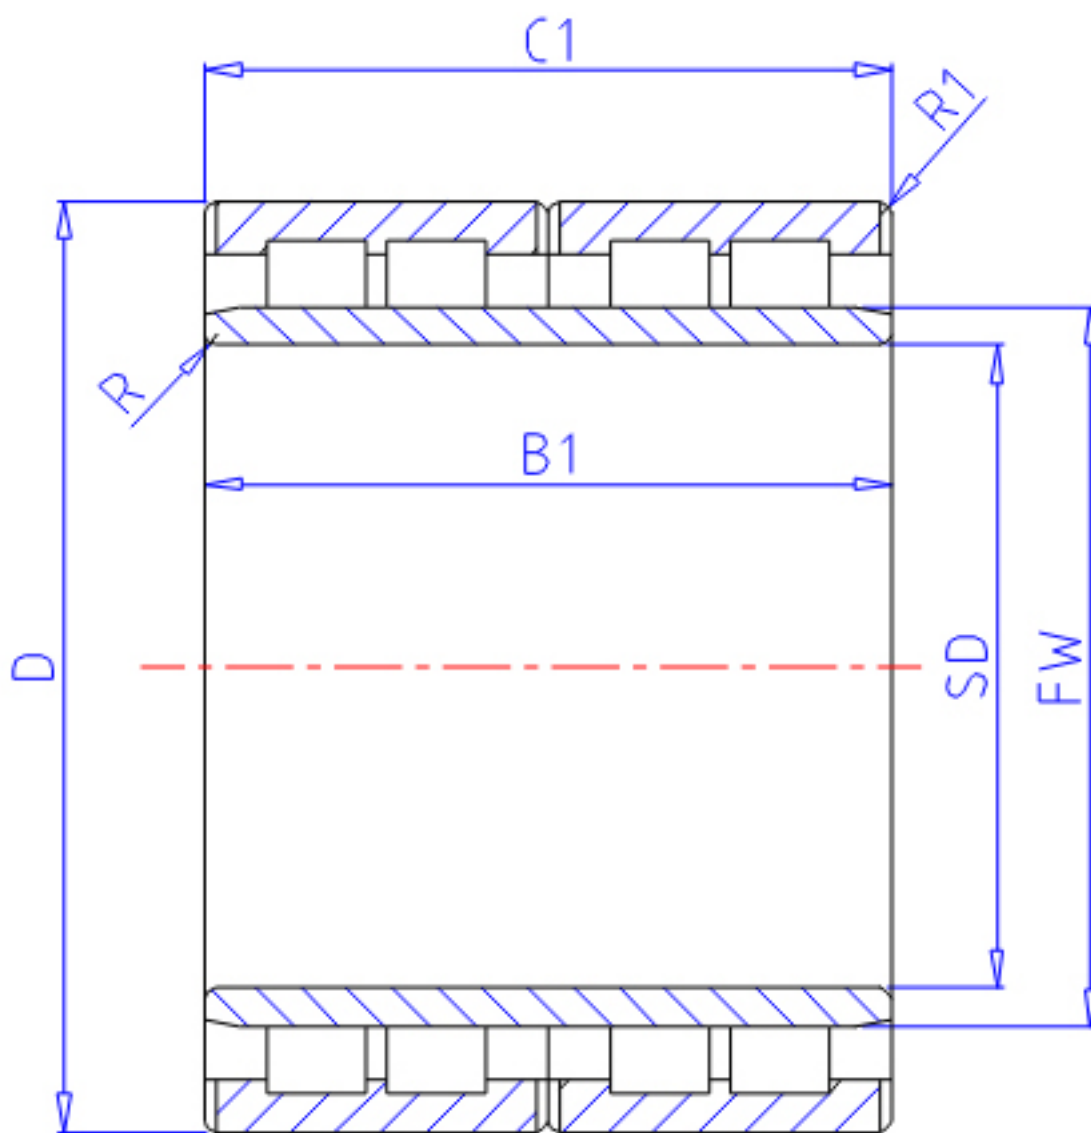

NTN 4R4614参数

主要尺寸	SD	230	mm	-
	D	330	mm	外径
	B1	206	mm	宽度
	C1	206	mm	-
	R	2.5	mm	(最小)
	R2	2.5	mm	(最小)
	R1	2.5	mm	(最小)
型号	ORDER	4R4614		型号
基本额定载荷	CR	1520000	N	动载荷
	COR	3800000	N	静载荷
	CRF	155 000	kgf	动载荷
	CORF	385 000	kgf	静载荷
尺寸	FW	258	mm	-
重量	MASS	58600	g	重量

NTN 4R4614图片

参考资料:<http://www.sozhou.com/p/c80ed703.html>