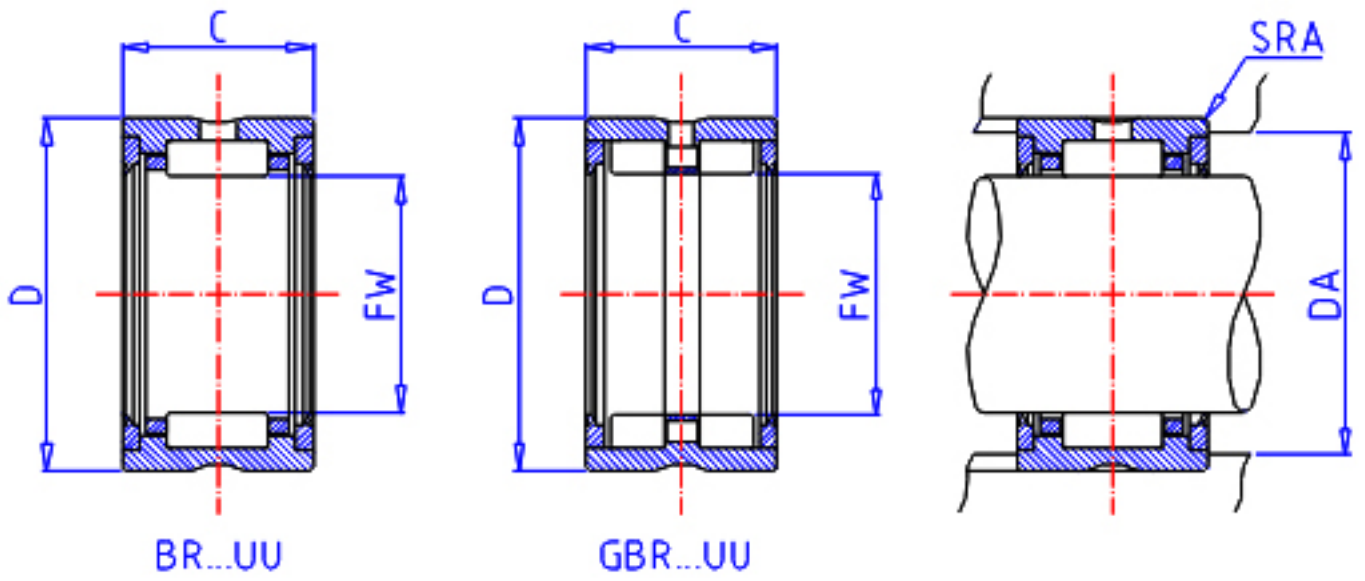

参考资料:<http://www.sozhou.com/p/c7d536d8.html>