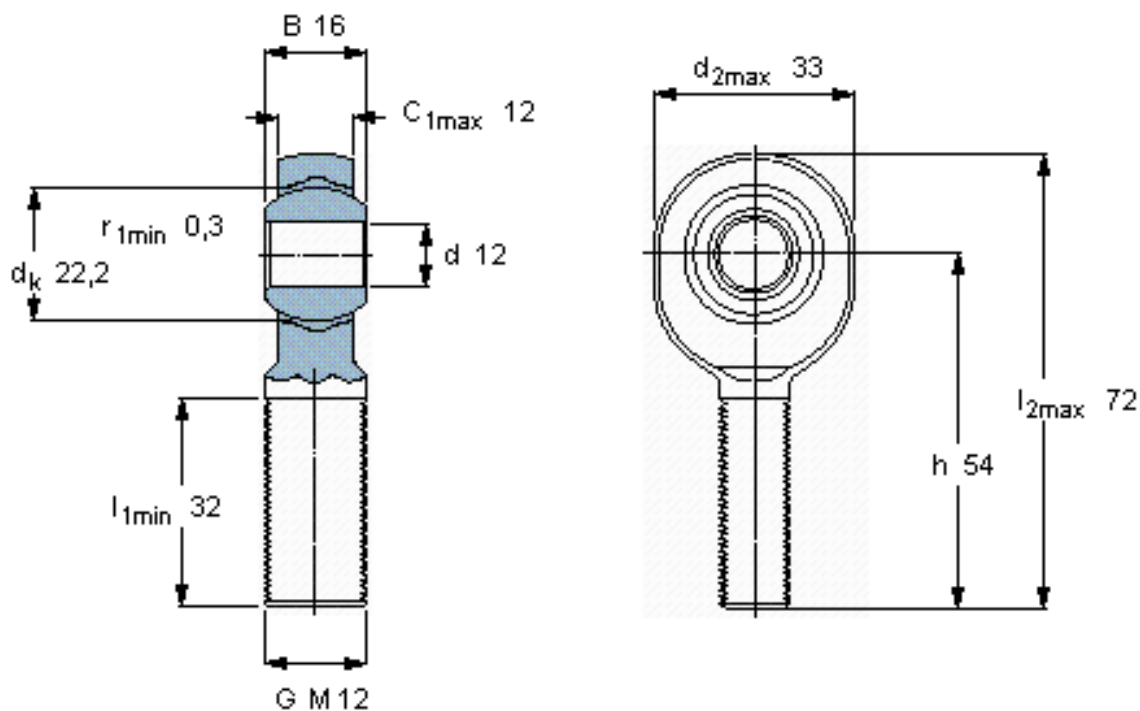

SKF SALKB 12 F参数

主要尺寸	d	12	mm	-
	最大	33	mm	-
	B	16	mm	-
	6g	M 12	mm	-
	最大	12	mm	-
	h	54	mm	-
倾斜角	倾斜角	13	度	-
基本额定载荷	C	13200	N	动载荷
	C_0	15000	N	静载荷
重量	重量	93	g	-
型号	带右或左螺纹的杆端关节轴承	SALKB 12 F	-	-

SKF SALKB 12 F图片