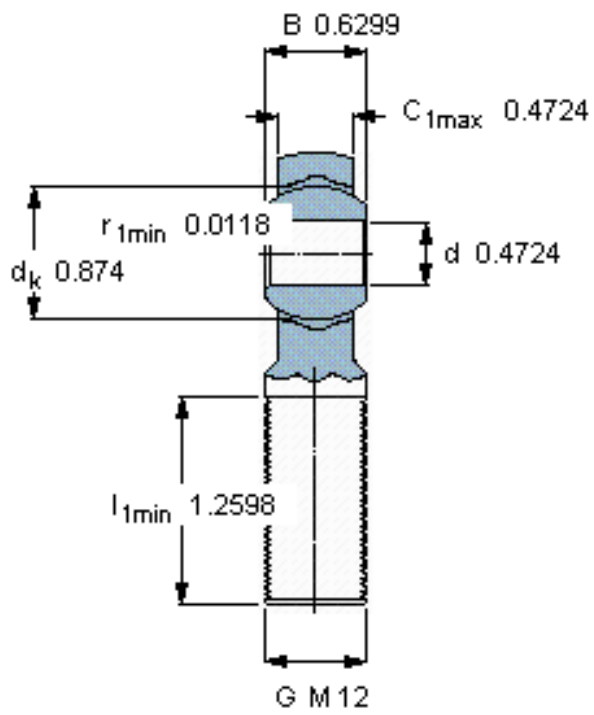

SKF SALKB 12 F参数

主要尺寸	d	12	mm	-
	最大	33	mm	-
	B	16	mm	-
	6g	M 12	mm	-
	最大	12	mm	-
	h	54	mm	-
倾斜角	倾斜角	13	度	-
基本额定载荷	C	13200	N	动载荷
	C_0	15000	N	静载荷
重量	重量	93	g	-
型号	带右或左螺纹的杆端关节轴承	SALKB 12 F	-	-

SKF SALKB 12 F图片

特定负荷系数
K 50
材料常数
KM 530

参考资料: <http://www.sozhou.com/p/c789a134.html>

特定負荷係数
 K 50
 材料定数
 K_M 530