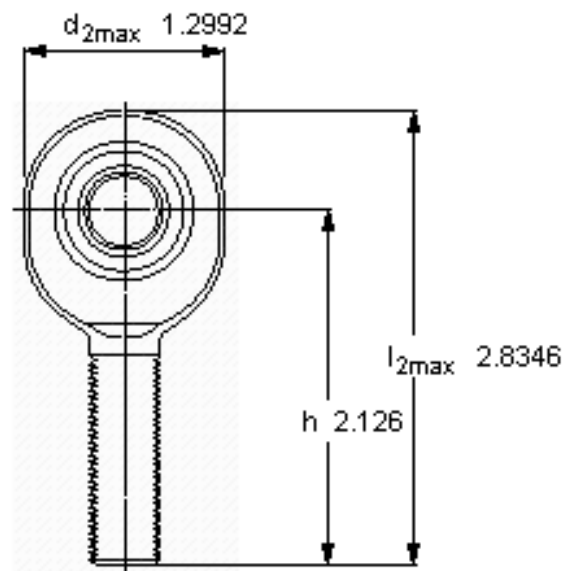

SKF SALKB 12 F参数

主要尺寸	d	12	mm	-
	最大	33	mm	-
	B	16	mm	-
	6g	M 12	mm	-
	最大	12	mm	-
	h	54	mm	-
倾斜角	倾斜角	13	度	-
基本额定载荷	C	13200	N	动载荷
	C_0	15000	N	静载荷
重量	重量	93	g	-
型号	带右或左螺纹的杆端关节轴承	SALKB 12 F	-	-

SKF SALKB 12 F图片

特定负荷系数
K 50
材料常数
KM 530

参考资料: <http://www.sozhou.com/p/c789a134.html>

特定負荷係数
 K 50
 材料定数
 K_M 530