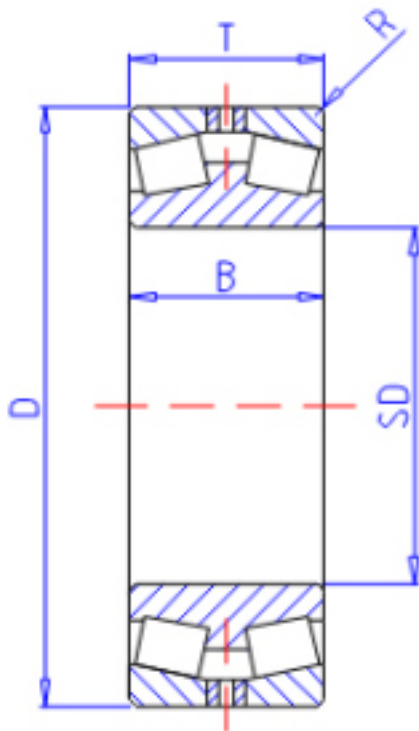

KOYO 45228参数

主要尺寸	SD	140	mm	内径
	D	210	mm	外径
	T	53	mm	-
	B	53.000	mm	宽度
	R	2.0	mm	(最小)
型号	ORDER	45228		型号
基本额定载荷	CR	311000	N	动载荷
	C0	564000	N	静载荷

KOYO 45228图片

参考资料:<http://www.sozhou.com/p/c70b4c31.html>