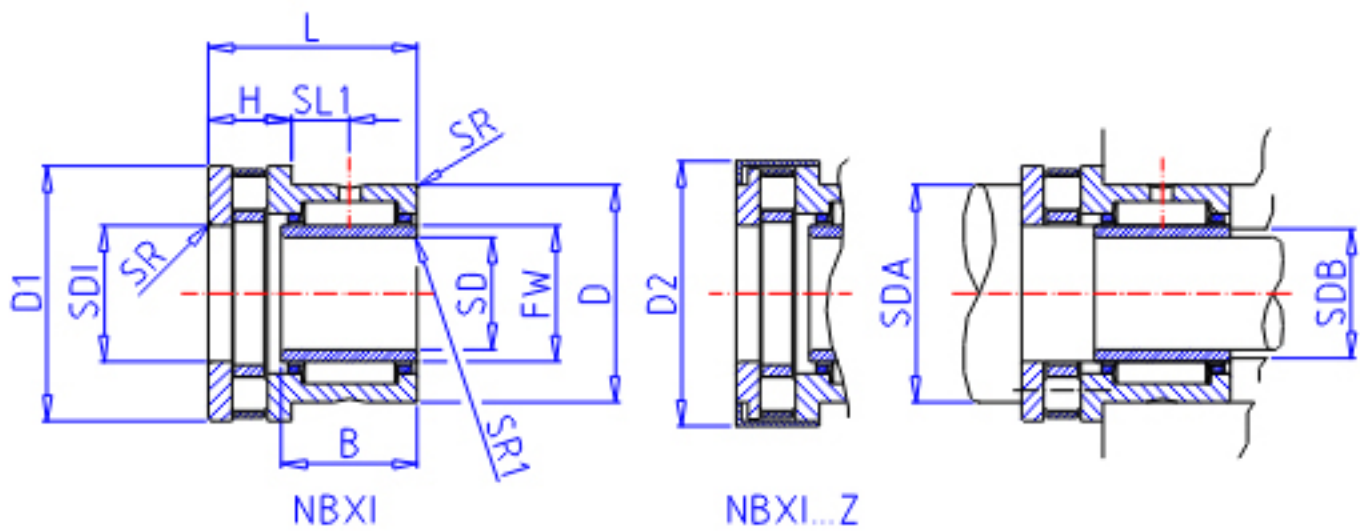

IKO NBXI 4032参数

轴径	STDRT	40	mm	轴径	
型号	ORDER	NBXI 4032		型号	
重量	MASS	344	g	重量	
主要尺寸	SD	40	mm	内径	
	D	58	mm	外径	
	D1	65	mm	外径	
	D2	0.0	mm	外径	
	L	32	mm	宽度	
	B	20.0	mm	宽度	
	H	14	mm	宽度	
	SL1	9.0	mm	-	
	SR	0.6	mm	(最小)	
	SR1	0.3	mm	(最小)	
	FW	45	mm	内径	
	SDI	45	mm	内径	
	安装尺寸	SDA	62	mm	(最小)
SDB		44	mm	-	
基本额定载荷	CR	31000	N	轴向动载荷	
	CA	40800	N	径向动载荷	
	COR	60200	N	轴向静载荷	
	COA	133000	N	径向静载荷	
搭配内圈	IR	LRT 404520		搭配内圈	

IKO NBXI 4032图片

参考资料:<http://www.sozhou.com/p/c6b55b5d.html>