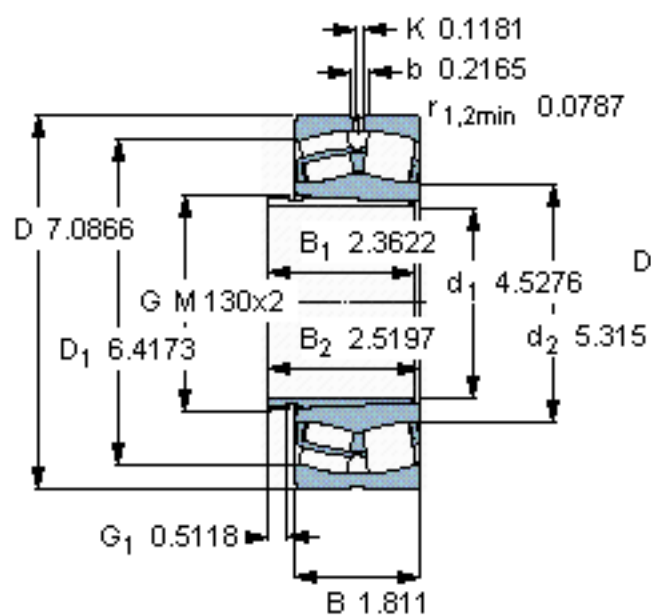

SKF 23024 CCK/W33 + AHX 3024 *参数

主要尺寸	d_1	115	mm	-
	D	180	mm	-
	B	46	mm	-
基本额定载荷	C	355000	N	动载荷
	C_0	510000	N	静载荷
疲劳载荷极限	P_u	53000	N	-
额定转速	参考转速	3200	r/min	-
	极限转速	4000	r/min	-
重量	重量	4800	g	-
型号	* SKF 探索者轴承	23024 CCK/W33 + AHX 3024 *	-	-

SKF 23024 CCK/W33 + AHX 3024 *图片

参考资料: <http://www.sozhou.com/p/c6806d7c.html>

计算系数

e 0,22

Y_1 3

Y_2 4,6

Y_0 2,8