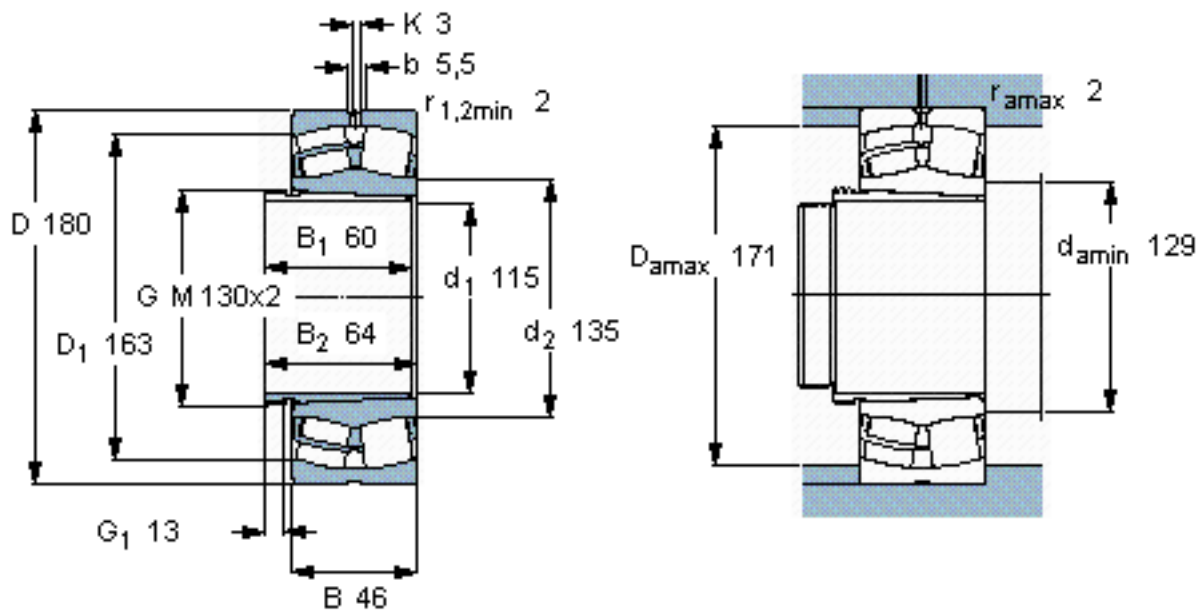

SKF 23024 CCK/W33 + AHX 3024 *参数

主要尺寸	d_1	115	mm	-
	D	180	mm	-
	B	46	mm	-
基本额定载荷	C	355000	N	动载荷
	C_0	510000	N	静载荷
疲劳载荷极限	P_u	53000	N	-
额定转速	参考转速	3200	r/min	-
	极限转速	4000	r/min	-
重量	重量	4800	g	-
型号	* SKF 探索者轴承	23024 CCK/W33 + AHX 3024 *	-	-

SKF 23024 CCK/W33 + AHX 3024 *图片

参考资料: <http://www.sozhou.com/p/c6806d7c.html>

计算系数

e 0,22

Y_1 3

Y_2 4,6

Y_0 2,8