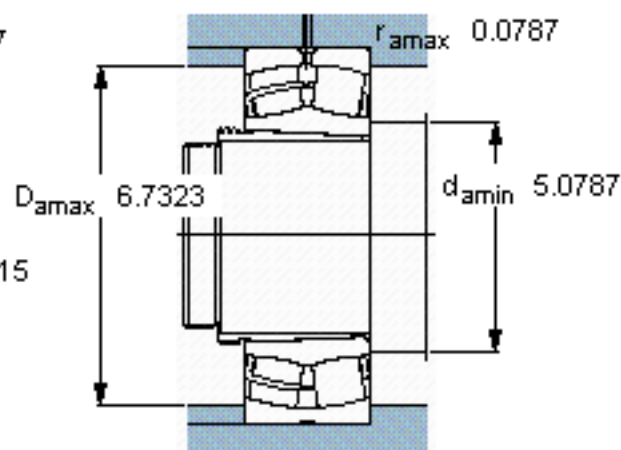

SKF 23024 CCK/W33 + AHX 3024 *参数

主要尺寸	d_1	115	mm	-
	D	180	mm	-
	B	46	mm	-
基本额定载荷	C	355000	N	动载荷
	C_0	510000	N	静载荷
疲劳载荷极限	P_u	53000	N	-
额定转速	参考转速	3200	r/min	-
	极限转速	4000	r/min	-
重量	重量	4800	g	-
型号	* SKF 探索者轴承	23024 CCK/W33 + AHX 3024 *	-	-

SKF 23024 CCK/W33 + AHX 3024 *图片

参考资料: <http://www.sozhou.com/p/c6806d7c.html>

计算系数

e 0,22

Y_1 3

Y_2 4,6

Y_0 2,8