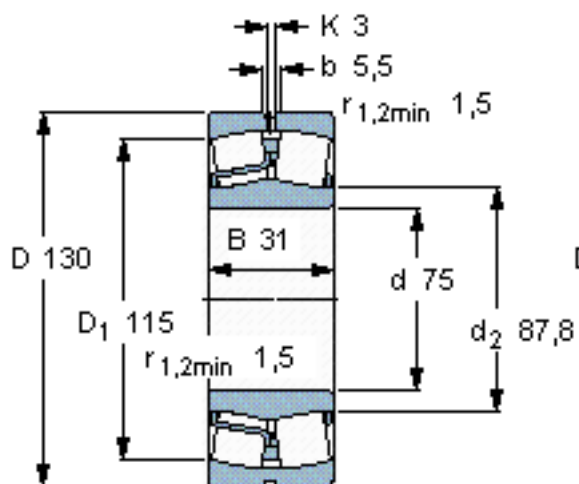

SKF 22215 E/W64 *参数

主要尺寸	d	75	mm	-
	D	130	mm	-
	B	31	mm	-
基本额定载荷	C	212000	N	动载荷
	C_0	240000	N	静载荷
疲劳载荷极限	P_u	26500	N	-
极限转速	极限转速	400	r/min	-
重量	重量	1700	g	-
型号	* SKF 探索者轴承	22215 E/W64 *	-	-

SKF 22215 E/W64 *图片