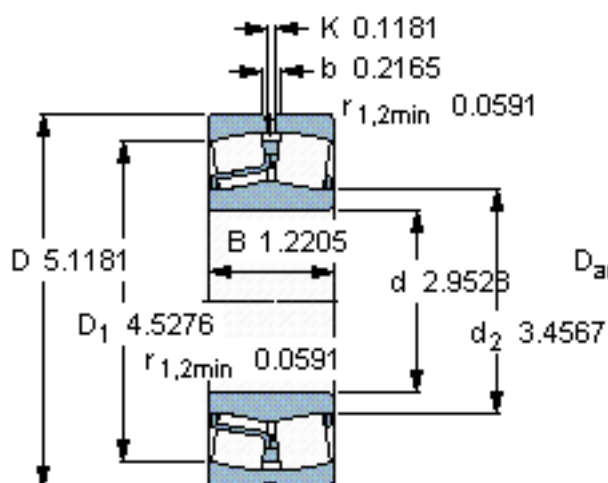

计算系数
e 0,22
 Y_1 3
 Y_2 4,6
 Y_0 2,8