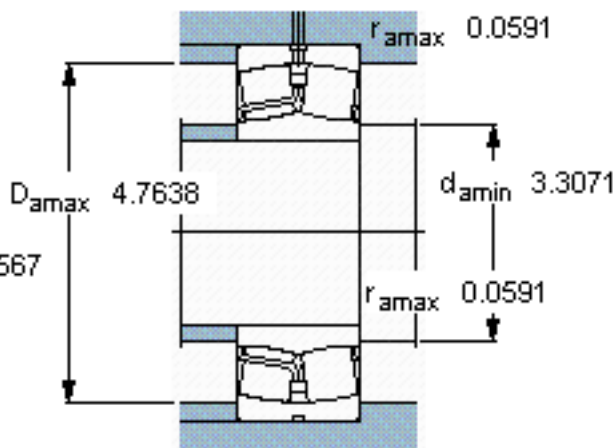

计算系数
e 0,22
 Y_1 3
 Y_2 4,6
 Y_0 2,8