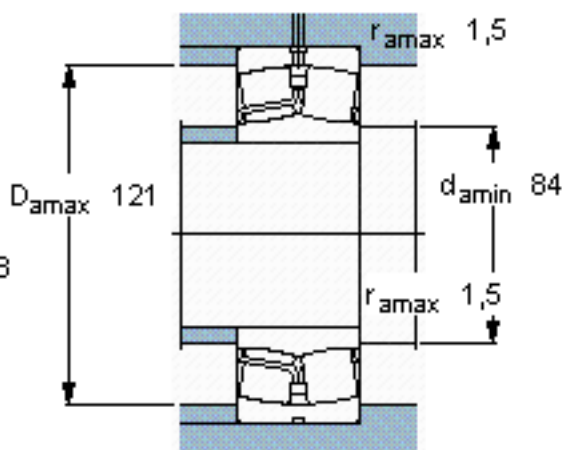

SKF 22215 E/W64 *参数

主要尺寸	d	75	mm	-
	D	130	mm	-
	B	31	mm	-
基本额定载荷	C	212000	N	动载荷
	C_0	240000	N	静载荷
疲劳载荷极限	P_u	26500	N	-
极限转速	极限转速	400	r/min	-
重量	重量	1700	g	-
型号	* SKF 探索者轴承	22215 E/W64 *	-	-

SKF 22215 E/W64 *图片