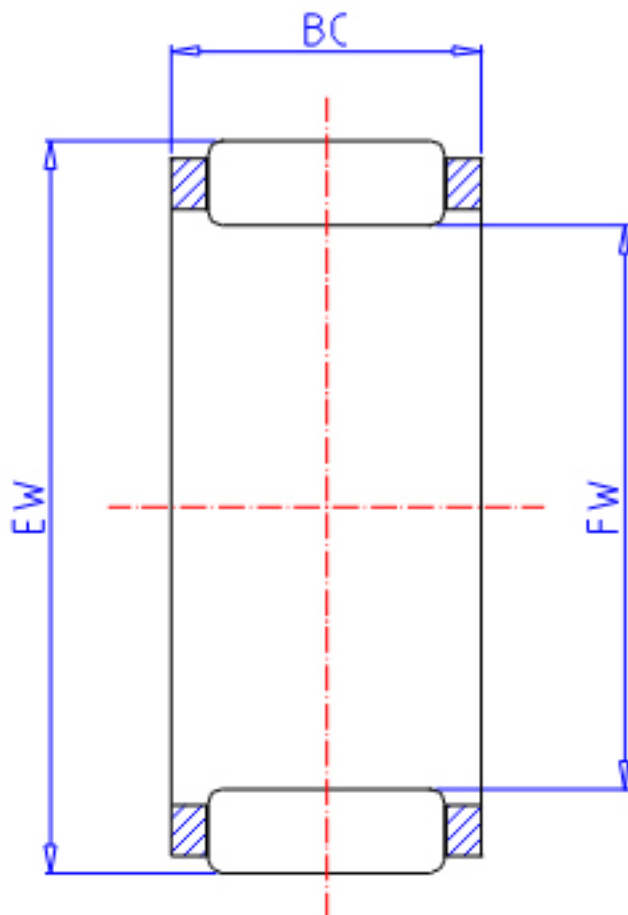

参考资料:<http://www.sozhou.com/p/c54d0c14.html>