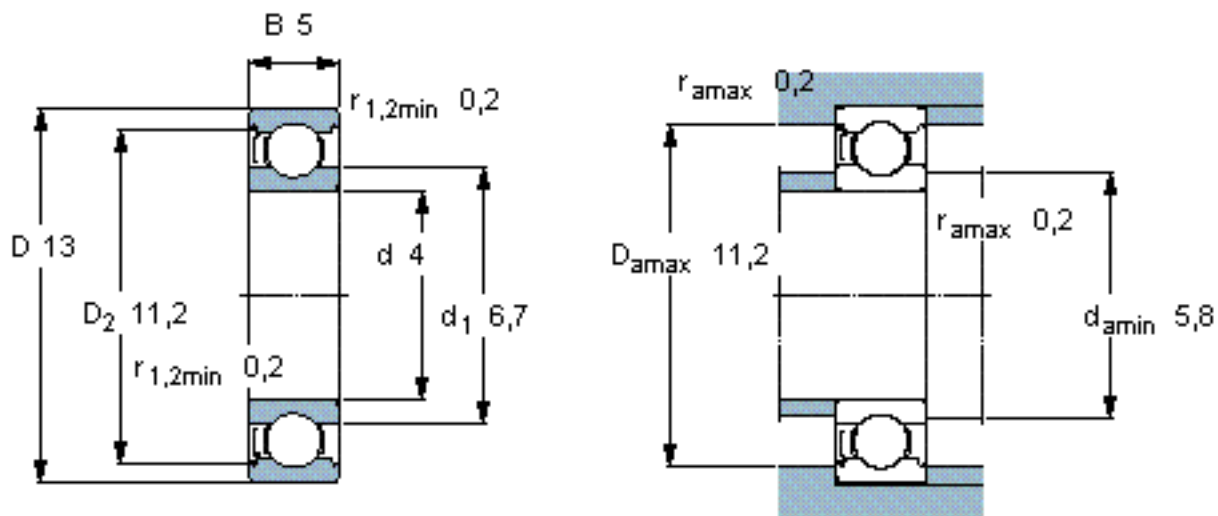

SKF 624-Z参数

| | | | | |
|--------|-------------|--------|-------|-----|
| 主要尺寸 | d | 4 | mm | - |
| | D | 13 | mm | - |
| | B | 5 | mm | - |
| 基本额定载荷 | C | 936 | N | 动载荷 |
| | C_0 | 290 | N | 静载荷 |
| 疲劳载荷极限 | P_u | 12 | N | - |
| 额定转速 | 参考转速 | 110000 | r/min | - |
| | 极限转速 | 67000 | r/min | - |
| 重量 | 重量 | 3 | g | - |
| 型号 | * SKF 探索者轴承 | 624-Z | - | - |

SKF 624-Z图片

计算系数

k_r 0,025

f_0 7,3

参考资料:<http://www.sozhou.com/p/c4f4f46f.html>

计算系数

k_r 0,025

f_0 7,3