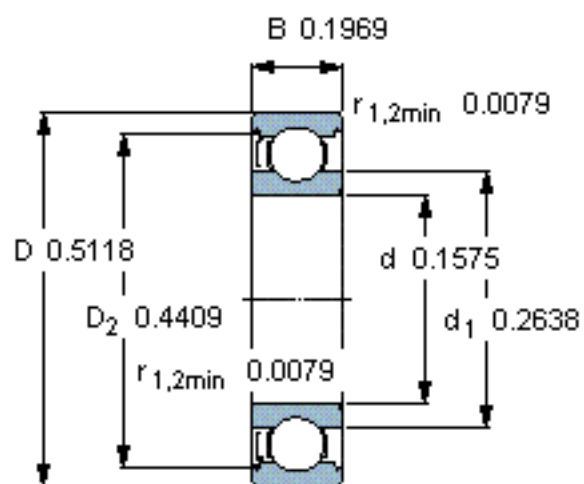

SKF 624-Z参数

| | | | | |
|--------|-------------|--------|-------|-----|
| 主要尺寸 | d | 4 | mm | - |
| | D | 13 | mm | - |
| | B | 5 | mm | - |
| 基本额定载荷 | C | 936 | N | 动载荷 |
| | C_0 | 290 | N | 静载荷 |
| 疲劳载荷极限 | P_u | 12 | N | - |
| 额定转速 | 参考转速 | 110000 | r/min | - |
| | 极限转速 | 67000 | r/min | - |
| 重量 | 重量 | 3 | g | - |
| 型号 | * SKF 探索者轴承 | 624-Z | - | - |

SKF 624-Z图片

计算系数

k_r 0,025

f_0 7,3

参考资料:<http://www.sozhou.com/p/c4f4f46f.html>

计算系数

k_r 0,025

f_0 7,3