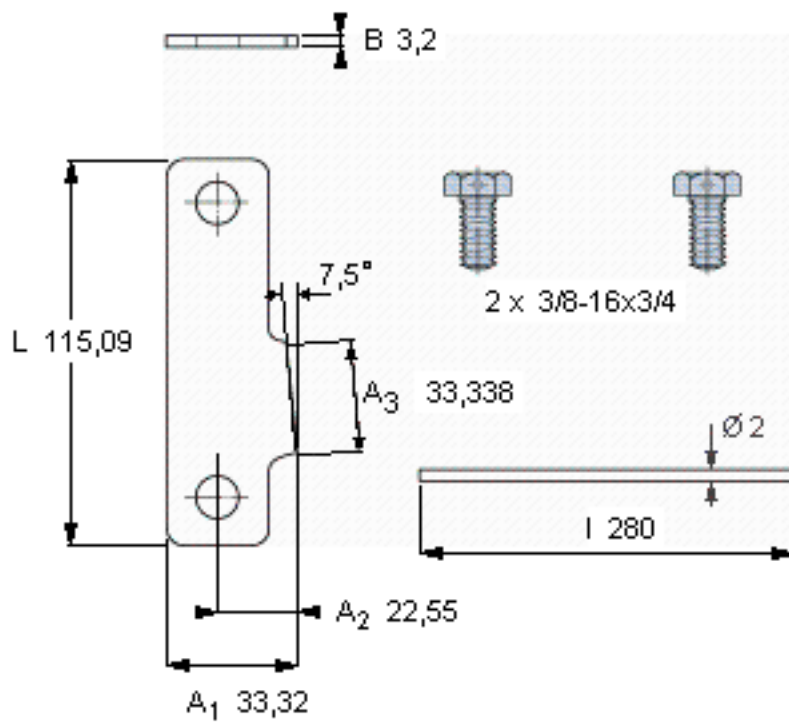

SKF PL 64参数

主要尺寸	L	115.09	mm	-
	A ₁	33.32	mm	-
	B	3.2	mm	-
重量	重量	100	g	-
型号	锁定板	PL 64	-	-
	适当的锁定螺母	N 064	-	-

SKF PL 64图片

参考资料: <http://www.sozhou.com/p/c4a7edbe.html>