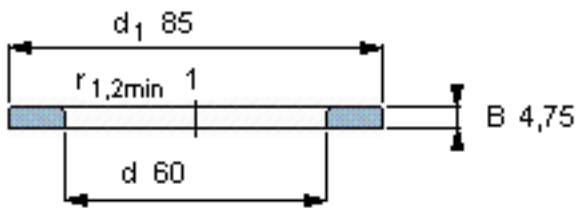

SKF WS 81112参数

尺寸	d	60	mm	-
	D	-	mm	-
	B	4.75	mm	-
	d ₁	85	mm	-
	D ₁	-	mm	-
	r ₁ 、r _{1.2}	1	mm	-
重量	重量	110	g	-
型号	型号	WS 81112	-	-

SKF WS 81112图片

轴垫圈

轴垫圈

参考资料:<http://www.sozhou.com/p/c46588e5.html>