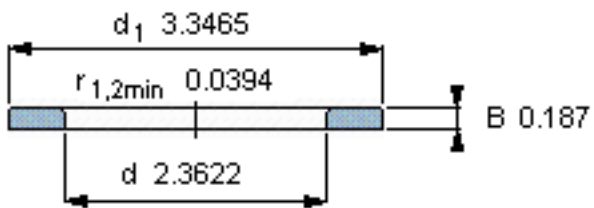

SKF WS 81112参数

尺寸	d	60	mm	-
	D	-	mm	-
	B	4.75	mm	-
	d ₁	85	mm	-
	D ₁	-	mm	-
	r ₁ 、r _{1.2}	1	mm	-
重量	重量	110	g	-
型号	型号	WS 81112	-	-

SKF WS 81112图片

轴垫圈

轴垫圈

参考资料:<http://www.sozhou.com/p/c46588e5.html>