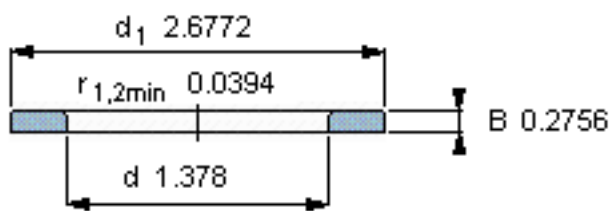

SKF WS 89307参数

尺寸	d	35	mm	-
	D	-	mm	-
	B	7	mm	-
	d ₁	68	mm	-
	D ₁	-	mm	-
	r ₁ 、r _{1.2}	1	mm	-
重量	重量	150	g	-
型号	型号	WS 89307	-	-

SKF WS 89307图片

轴垫圈

轴垫圈

参考资料:<http://www.sozhou.com/p/c45f7eba.html>