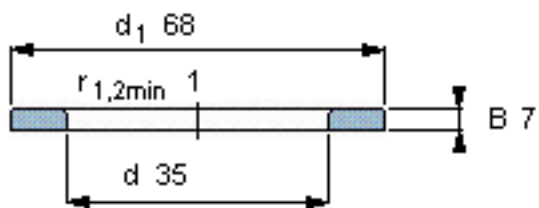

SKF WS 89307参数

尺寸	d	35	mm	-
	D	-	mm	-
	B	7	mm	-
	d ₁	68	mm	-
	D ₁	-	mm	-
	r ₁ 、r _{1.2}	1	mm	-
重量	重量	150	g	-
型号	型号	WS 89307	-	-

SKF WS 89307图片

轴垫圈

轴垫圈

参考资料:<http://www.sozhou.com/p/c45f7eba.html>