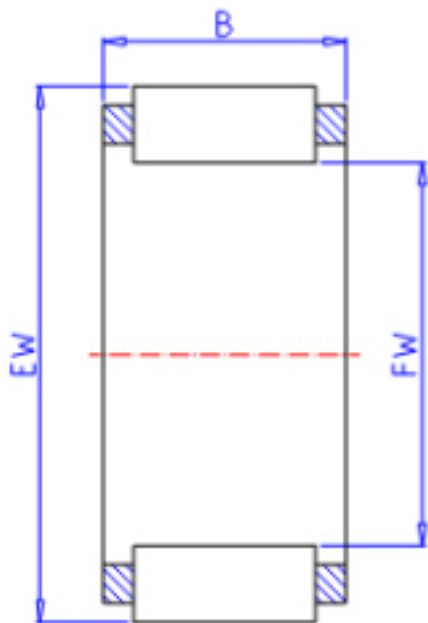

KOYO R22/17参数

主要尺寸	FW	22.00	mm	内径
	EW	26.00	mm	外径
	B	17.0	mm	宽度
型号	ORDER	R22/17		型号
基本额定载荷	C	13000	N	动载荷
	C0	20700	N	静载荷
极限转速	NO	21000	1/min	油润滑

KOYO R22/17图片

参考资料:<http://www.sozhou.com/p/c45ac845.html>