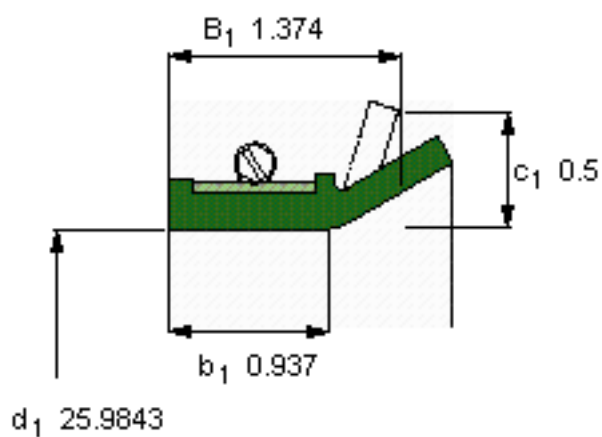

SKF 524591参数

主要尺寸	d_1	660	mm	-
	B_1	34.9	mm	-
	b_1	23.8	mm	-
说明	设计	CT1	-	-
	密封唇材料	R	-	-
	型号	524591	-	-
	美国图纸编号	524591	-	-

SKF 524591图片

参考资料:<http://www.sozhou.com/p/c41f2ebd.html>