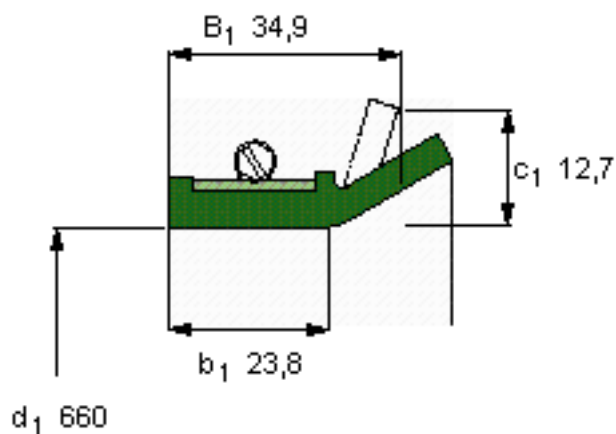

SKF 524591参数

主要尺寸	d_1	660	mm	-
	B_1	34.9	mm	-
	b_1	23.8	mm	-
说明	设计	CT1	-	-
	密封唇材料	R	-	-
	型号	524591	-	-
	美国图纸编号	524591	-	-

SKF 524591图片

参考资料:<http://www.sozhou.com/p/c41f2ebd.html>