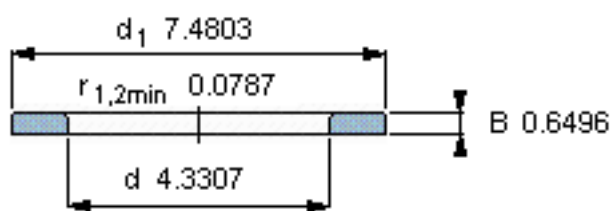

轴垫圈

轴垫圈

参考资料:<http://www.sozhou.com/p/c4082d61.html>