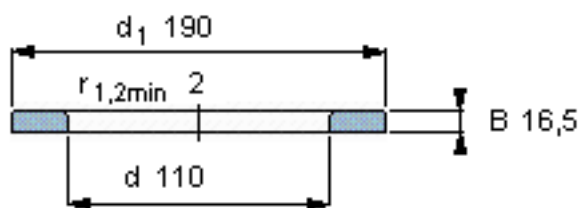

SKF WS 89322参数

尺寸	d	110	mm	-
	D	-	mm	-
	B	16.5	mm	-
	d_1	190	mm	-
	D_1	-	mm	-
	$r_1、r_{1.2}$	2	mm	-
重量	重量	2430	g	-
型号	型号	WS 89322	-	-

SKF WS 89322图片