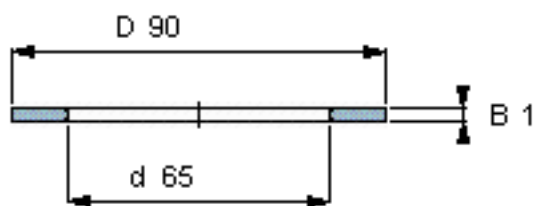

SKF AS 6590参数

尺寸	d	65	mm	-
	D	90	mm	-
	B	1	mm	-
	d_1	-	mm	-
	D_1	-	mm	-
	r_1、$r_{1.2}$	-	mm	-
重量	重量	24	g	-
型号	型号	AS 6590	-	-

SKF AS 6590图片