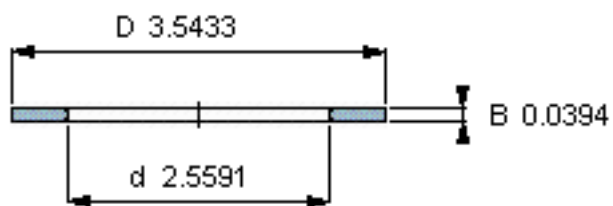

推力圈

推力圈

参考资料:<http://www.sozhou.com/p/c3dd1bde.html>