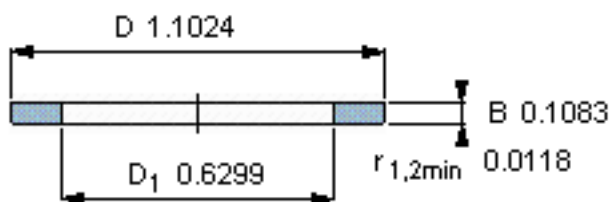

SKF GS 81102参数

尺寸	d	15	mm	-
	D	28	mm	-
	B	2.75	mm	-
	d ₁	-	mm	-
	D ₁	16	mm	-
	r ₁ 、r _{1.2}	0.3	mm	-
重量	重量	9	g	-
型号	型号	GS 81102	-	-

SKF GS 81102图片

轴承座垫圈

轴承座垫圈

参考资料:<http://www.sozhou.com/p/c34fef73.html>