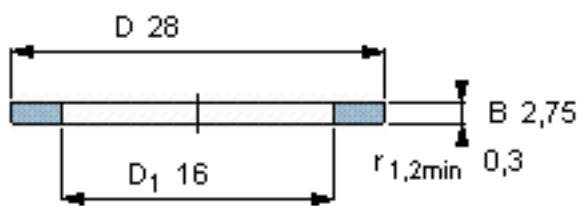

SKF GS 81102参数

尺寸	d	15	mm	-
	D	28	mm	-
	B	2.75	mm	-
	d ₁	-	mm	-
	D ₁	16	mm	-
	r ₁ 、r _{1.2}	0.3	mm	-
重量	重量	9	g	-
型号	型号	GS 81102	-	-

SKF GS 81102图片

轴承座垫圈

轴承座垫圈

参考资料:<http://www.sozhou.com/p/c34fef73.html>