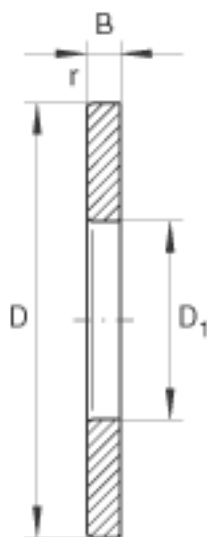

INA GS81103参数

尺寸	D_1	18	mm	-
	D	30	mm	-
	B	2.75	mm	-
	r_{min}	0.3	mm	-
重量	m	9	g	质量

INA GS81103图片

参考资料:<http://www.sozhou.com/p/c333f6bb.html>