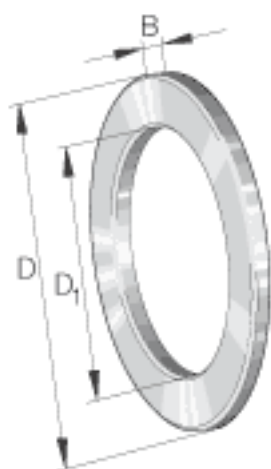

INA GS81103参数

尺寸	D_1	18	mm	-
	D	30	mm	-
	B	2.75	mm	-
	r_{min}	0.3	mm	-
重量	m	9	g	质量

INA GS81103图片

参考资料:<http://www.sozhou.com/p/c333f6bb.html>