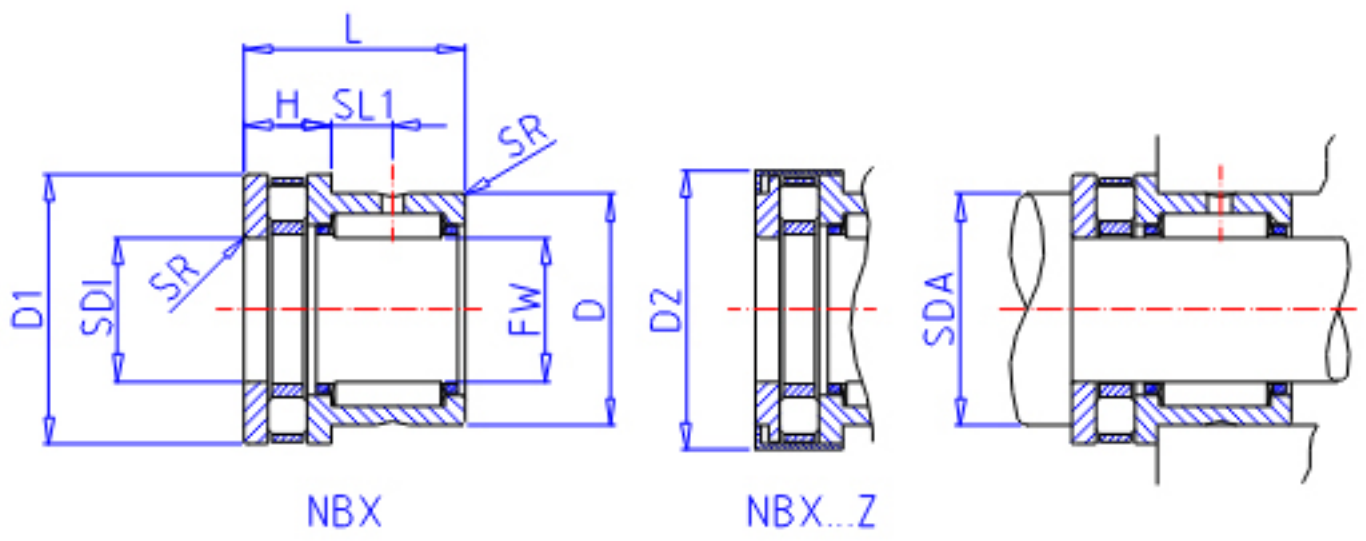

参考资料:<http://www.sozhou.com/p/c2256009.html>