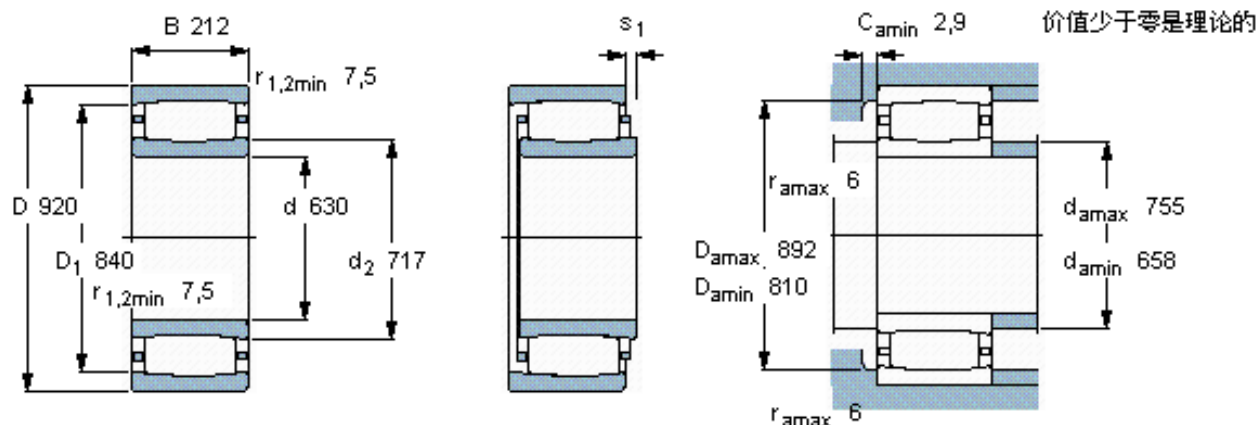

SKF C 30/630 M *参数

主要尺寸	d	630	mm	-
	D	920	mm	-
	B	212	mm	-
基本额定载荷	C	6800000	N	动载荷
	C_0	12900000	N	静载荷
疲劳载荷极限	P_u	830000	N	-
额定转速	参考转速	480	r/min	-
	极限转速	670	r/min	-
重量	重量	465000	g	-
型号	* SKF 探索者轴承	C 30/630 M *	-	-
说明	**请核查供货情况	-	-	-

SKF C 30/630 M *图片

轴向位移 s_1

48,1

对中误差系数 k_1

0,11

运行游隙系数 k_2

0,10

参考资料: <http://www.sozhou.com/p/c1ecbc6b.html>

轴向位移 s_1

1.893

对中误差系数 k_1

0,118

运行游隙系数 k_2

0,104