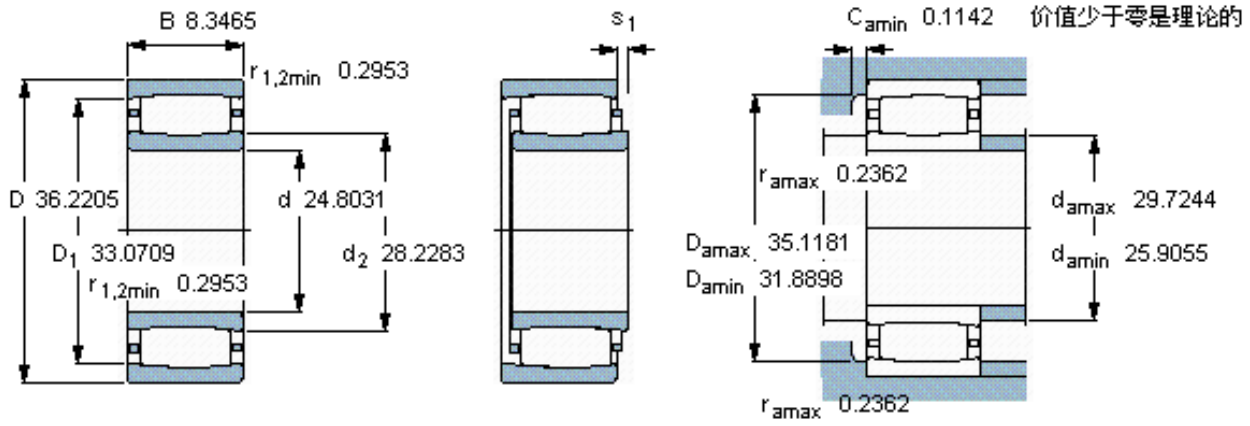

SKF C 30/630 M *参数

主要尺寸	d	630	mm	-
	D	920	mm	-
	B	212	mm	-
基本额定载荷	C	6800000	N	动载荷
	C_0	12900000	N	静载荷
疲劳载荷极限	P_u	830000	N	-
额定转速	参考转速	480	r/min	-
	极限转速	670	r/min	-
重量	重量	465000	g	-
型号	* SKF 探索者轴承	C 30/630 M *	-	-
说明	**请核查供货情况	-	-	-

SKF C 30/630 M *图片

轴向位移 s_1

48,1

对中误差系数 k_1

0,11

运行游隙系数 k_2

0,10

参考资料: <http://www.sozhou.com/p/c1ecbc6b.html>

轴向位移 s_1

1.893

对中误差系数 k_1

0,118

运行游隙系数 k_2

0,104