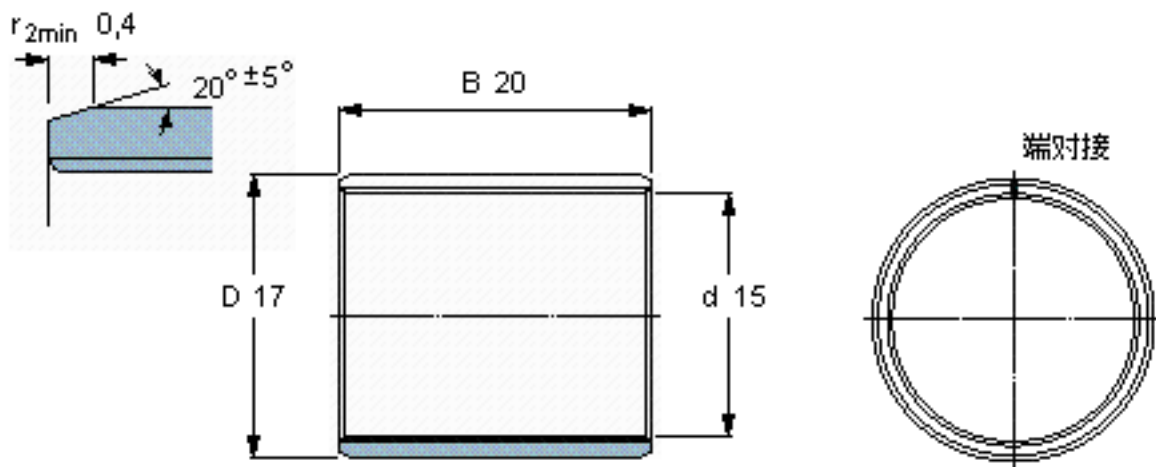

SKF PCM 151720 B参数

主要尺寸	d	15	mm	-
	D	17	mm	-
	B	20	mm	-
基本额定载荷	C	24000	N	动载荷
	C_0	75000	N	静载荷
重量	重量	7	g	-
型号	型号	PCM 151720 B	-	-

SKF PCM 151720 B图片

特定负荷系数
材料常数

K 80
 K_M 480

参考资料:<http://www.sozhou.com/p/c1b16493.html>