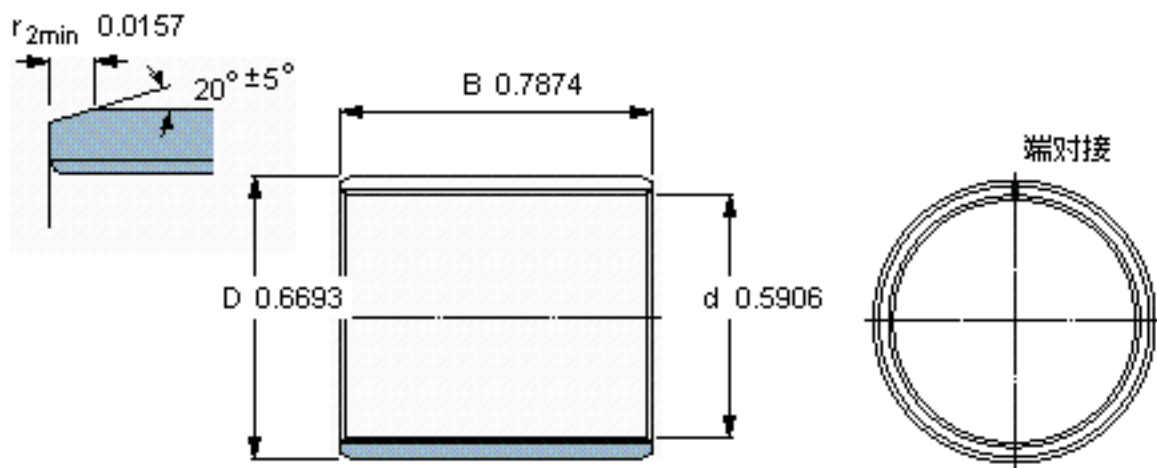

SKF PCM 151720 B参数

主要尺寸	d	15	mm	-
	D	17	mm	-
	B	20	mm	-
基本额定载荷	C	24000	N	动载荷
	C_0	75000	N	静载荷
重量	重量	7	g	-
型号	型号	PCM 151720 B	-	-

SKF PCM 151720 B图片

特定负荷系数
材料常数

K 80
 K_M 480

参考资料:<http://www.sozhou.com/p/c1b16493.html>