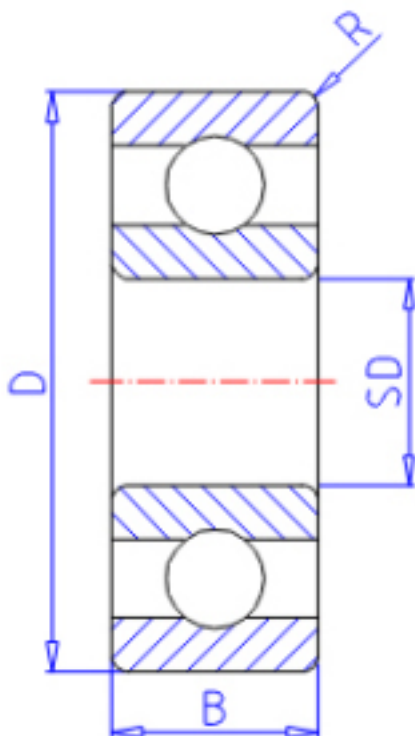

KOYO ML2005参数

主要尺寸	SD	2.0	mm	内径
	D	5	mm	外径
	B	2.0	mm	宽度
	R	0.10	mm	(最小)
型号	ORDER	ML2005		型号
基本额定载荷	C	170	N	动载荷
	C0	50	N	静载荷
极限转速	NG	98000	1/min	脂润滑
	NO	110000	1/min	油润滑

KOYO ML2005图片

参考资料:<http://www.sozhou.com/p/c1782880.html>