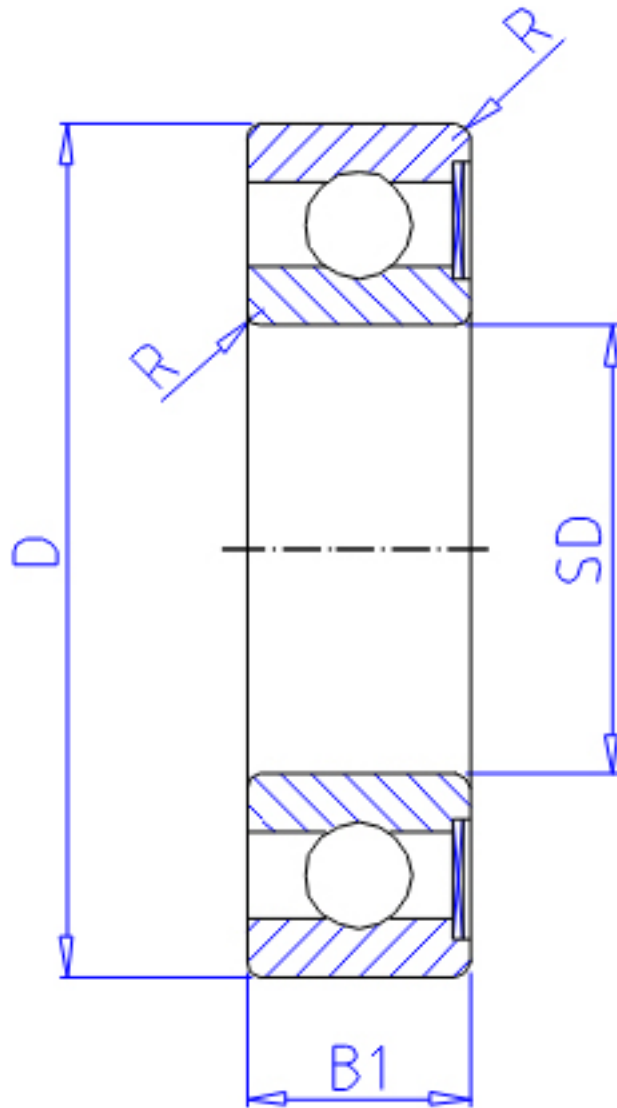

NTN RA2ZA参数

主要尺寸	SD	3.175	mm	-
	D	9.525	mm	外径
	B	3.967	mm	宽度
	B1	3.967	mm	-
	D1	11.18	mm	-
	D2	11.18	mm	-
	C1	0.76	mm	-
	C2	0.76	mm	-
	R	0.30	mm	(最小)
	型号	ORDER	RA2ZA	
基本额定载荷	CR	640	N	动载荷
	COR	224	N	静载荷
	CRF	65	kgf	动载荷
	CORF	23	kgf	静载荷
极限转速	LSG	49000	r/min	脂润滑
	LSO	58000	r/min	油润滑
重量	MASS	1.30	g	开放式重量
安装尺寸	DA1	4.8	mm	(最小)
	DA2	5.2	mm	(最大)
	DA	7.8	mm	(最大)
	RAS	0.3	mm	-
重量	MASS1	1.50	g	开放凸缘式重量

NTN RA2ZA图片

参考资料:<http://www.sozhou.com/p/c17168b0.html>