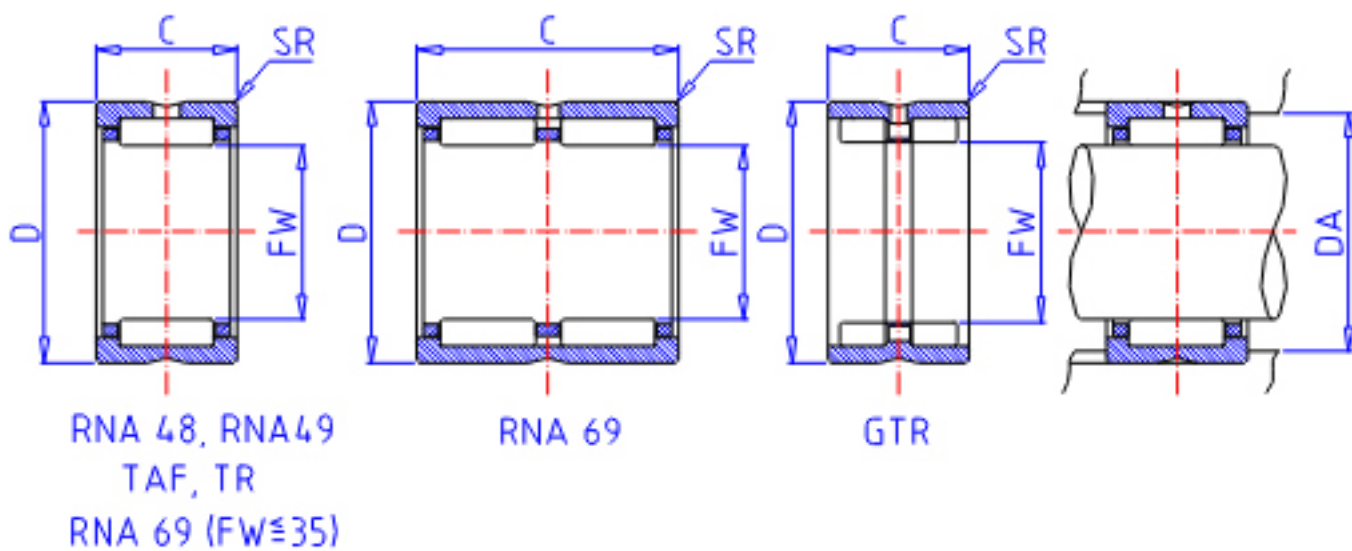

IKO RNA 4932参数

轴径	STDRT	180	mm	轴径
型号	ORDER	RNA 4932		型号
重量	MASS	4310.0	g	重量
主要尺寸	FW	180	mm	内径
	D	220	mm	外径
	C	60	mm	宽度
	SR	2.0	mm	(最小)
安装尺寸	DA	211.0	mm	(最大)
基本额定载荷	CR	337000	N	动载荷
	COR	761000	N	静载荷

IKO RNA 4932图片