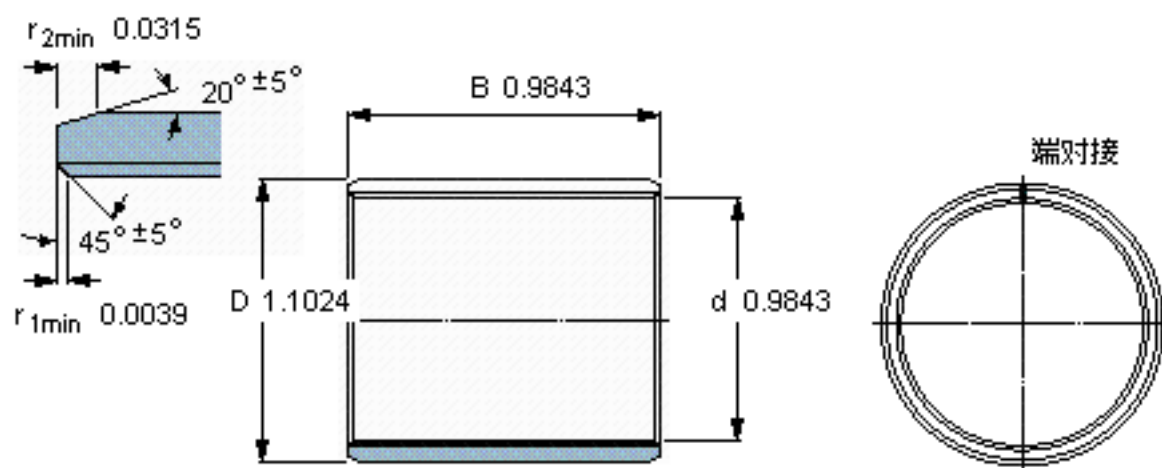

SKF PCM 252825 B参数

主要尺寸	d	25	mm	-
	D	28	mm	-
	B	25	mm	-
基本额定载荷	C	48000	N	动载荷
	$C_0$	150000	N	静载荷
重量	重量	23	g	-
型号	型号	PCM 252825 B	-	-

SKF PCM 252825 B图片

特定负荷系数  
材料常数

K 80  
 $K_M$  480

参考资料:<http://www.sozhou.com/p/c0e17854.html>