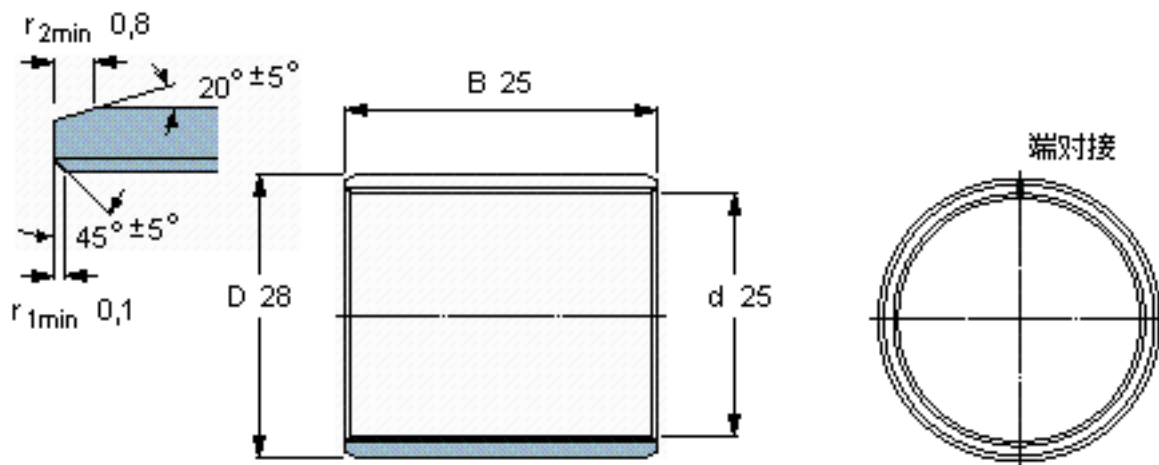

SKF PCM 252825 B参数

主要尺寸	d	25	mm	-
	D	28	mm	-
	B	25	mm	-
基本额定载荷	C	48000	N	动载荷
	$C_0$	150000	N	静载荷
重量	重量	23	g	-
型号	型号	PCM 252825 B	-	-

SKF PCM 252825 B图片

特定负荷系数  
材料常数

K 80  
 $K_M$  480

参考资料:<http://www.sozhou.com/p/c0e17854.html>