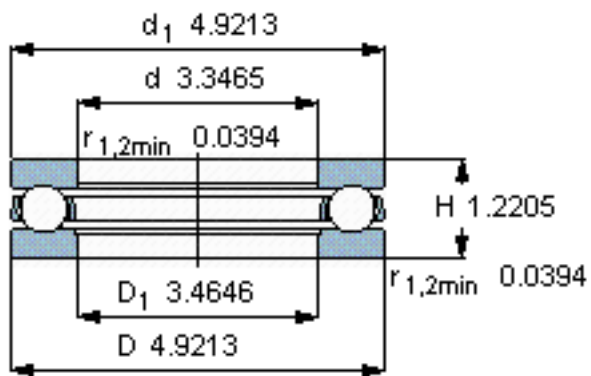

SKF 51217参数

主要尺寸	d	85	mm	-
	D	125	mm	-
	H	31	mm	-
基本额定载荷	C	97500	N	动载荷
	C_0	275000	N	静载荷
疲劳载荷极限	P_u	9800	N	-
最小载荷系数	A	0.39	-	-
额定转速	额定转度	2200	r/min	-
	极限转速	3000	r/min	-
重量	重量	1200	g	-
型号	型号	51217	-	-

SKF 51217图片