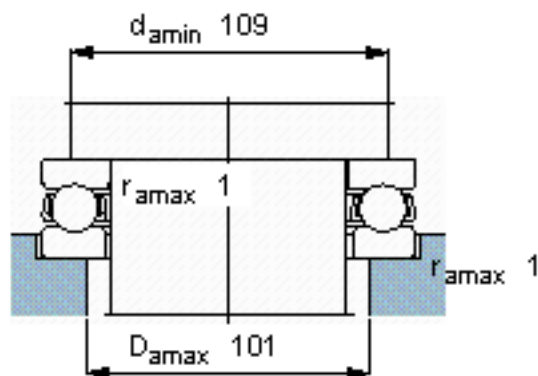

SKF 51217参数

主要尺寸	d	85	mm	-
	D	125	mm	-
	H	31	mm	-
基本额定载荷	C	97500	N	动载荷
	C_0	275000	N	静载荷
疲劳载荷极限	P_u	9800	N	-
最小载荷系数	A	0.39	-	-
额定转速	额定转度	2200	r/min	-
	极限转速	3000	r/min	-
重量	重量	1200	g	-
型号	型号	51217	-	-

SKF 51217图片