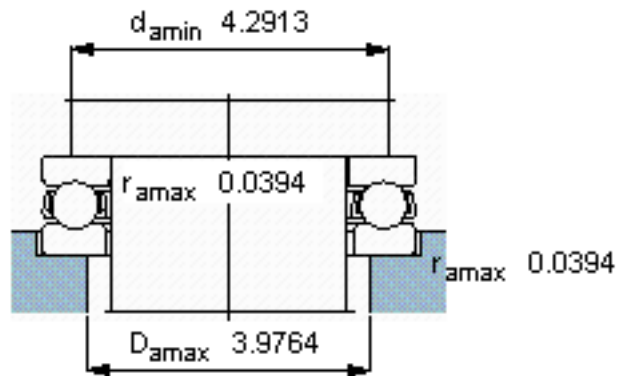

SKF 51217参数

主要尺寸	d	85	mm	-
	D	125	mm	-
	H	31	mm	-
基本额定载荷	C	97500	N	动载荷
	C_0	275000	N	静载荷
疲劳载荷极限	P_u	9800	N	-
最小载荷系数	A	0.39	-	-
额定转速	额定转度	2200	r/min	-
	极限转速	3000	r/min	-
重量	重量	1200	g	-
型号	型号	51217	-	-

SKF 51217图片