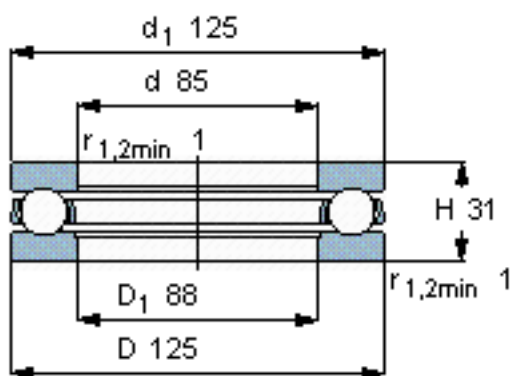

SKF 51217参数

主要尺寸	d	85	mm	-
	D	125	mm	-
	H	31	mm	-
基本额定载荷	C	97500	N	动载荷
	C_0	275000	N	静载荷
疲劳载荷极限	P_u	9800	N	-
最小载荷系数	A	0.39	-	-
额定转速	额定转度	2200	r/min	-
	极限转速	3000	r/min	-
重量	重量	1200	g	-
型号	型号	51217	-	-

SKF 51217图片