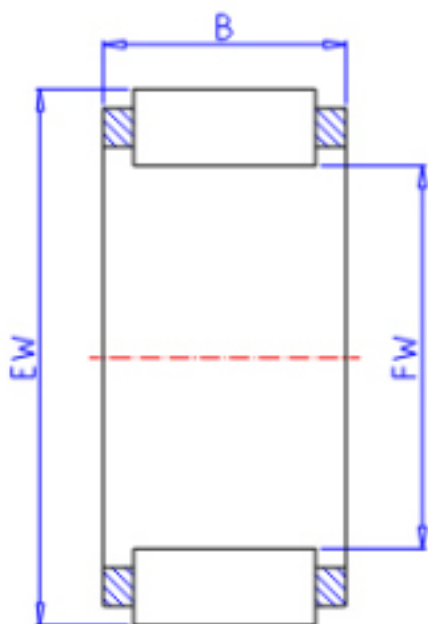

KOYO 17R2220参数

主要尺寸	FW	17.00	mm	内径
	EW	22.00	mm	外径
	B	20.0	mm	宽度
型号	ORDER	17R2220		型号
基本额定载荷	C	15200	N	动载荷
	C0	20200	N	静载荷
极限转速	NO	26000	1/min	油润滑

KOYO 17R2220图片

参考资料:<http://www.sozhou.com/p/bf9e8dc1.html>