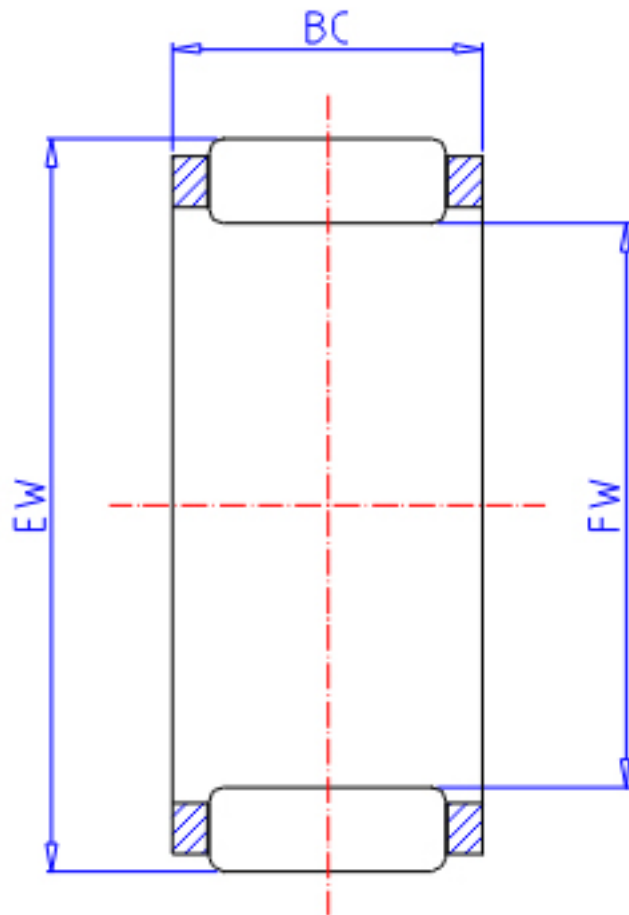

IKO KT 15199EG参数

轴径	STDRT	15	mm	轴径
型号	ORDER	KT 15199EG		型号
重量	MASS	4.2	g	重量
主要尺寸	FW	15	mm	内径
	EW	19	mm	外径
	BC	9.0	mm	宽度
基本额定载荷	CR	5790	N	动载荷
	COR	6460	N	静载荷

IKO KT 15199EG图片

参考资料:<http://www.sozhou.com/p/bf82c812.html>