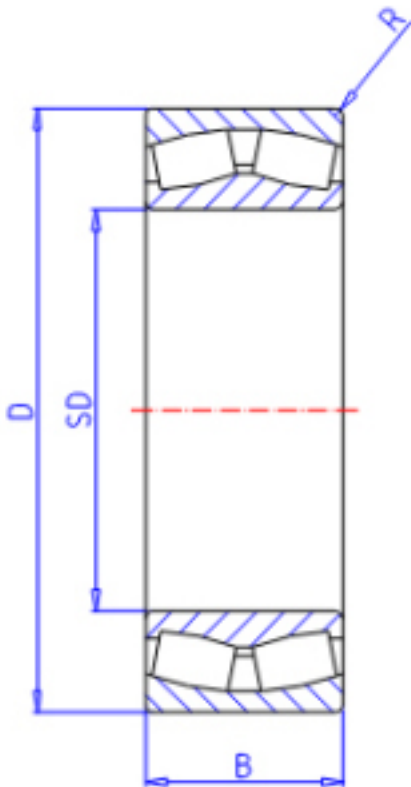

### KOYO 22356R参数

主要尺寸	SD	280	mm	内径
	D	580	mm	外径
	B	175.0	mm	宽度
	R	6.0	mm	(最小)
型号	ORDER	22356R		型号
基本额定载荷	C	3940000	N	动载荷
	C0	4910000	N	静载荷
极限转速	NG	530	1/min	脂润滑
	NO	710	1/min	油润滑

### KOYO 22356R图片

参考资料:<http://www.sozhou.com/p/be88f7ea.html>