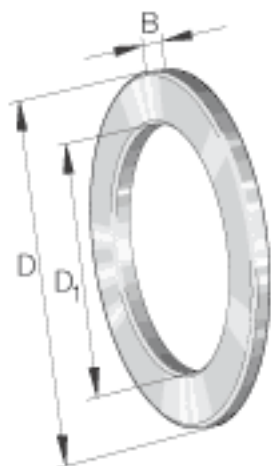

INA GS89436参数

尺寸	D_1	184	mm	-
	D	360	mm	-
	B	36.5	mm	-
	r_{min}	5	mm	-
重量	m	21300	g	质量

INA GS89436图片

参考资料:<http://www.sozhou.com/p/bd7d560a.html>