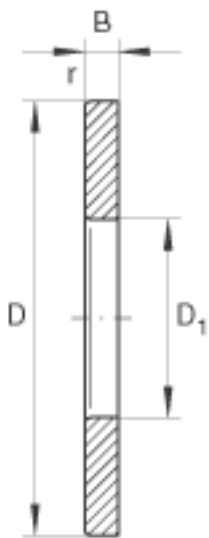

INA GS89436参数

尺寸	D_1	184	mm	-
	D	360	mm	-
	B	36.5	mm	-
	r_{min}	5	mm	-
重量	m	21300	g	质量

INA GS89436图片

参考资料:<http://www.sozhou.com/p/bd7d560a.html>