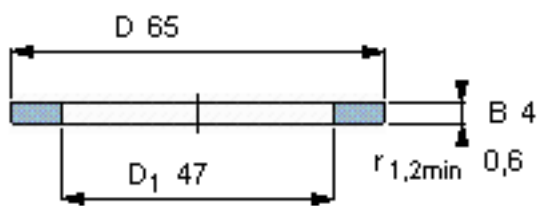

SKF GS 81109参数

尺寸	d	45	mm	-
	D	65	mm	-
	B	4	mm	-
	d ₁	-	mm	-
	D ₁	47	mm	-
	r ₁ 、r _{1.2}	0.6	mm	-
重量	重量	50	g	-
型号	型号	GS 81109	-	-

SKF GS 81109图片

轴承座垫圈

轴承座垫圈

参考资料:<http://www.sozhou.com/p/bcf54bcd.html>