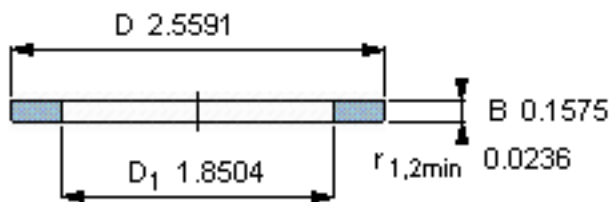

SKF GS 81109参数

尺寸	d	45	mm	-
	D	65	mm	-
	B	4	mm	-
	d ₁	-	mm	-
	D ₁	47	mm	-
	r ₁ 、r _{1.2}	0.6	mm	-
重量	重量	50	g	-
型号	型号	GS 81109	-	-

SKF GS 81109图片

轴承座垫圈

轴承座垫圈

参考资料:<http://www.sozhou.com/p/bcf54bcd.html>