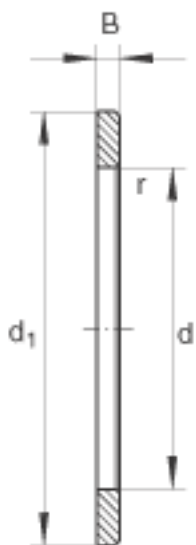

INA WS81132参数

尺寸	d	160	mm	-
	d ₁	198	mm	-
	B	9.5	mm	-
	r _{min}	1	mm	-
重量	m	842	g	质量

INA WS81132图片

参考资料:<http://www.sozhou.com/p/bb7a166b.html>